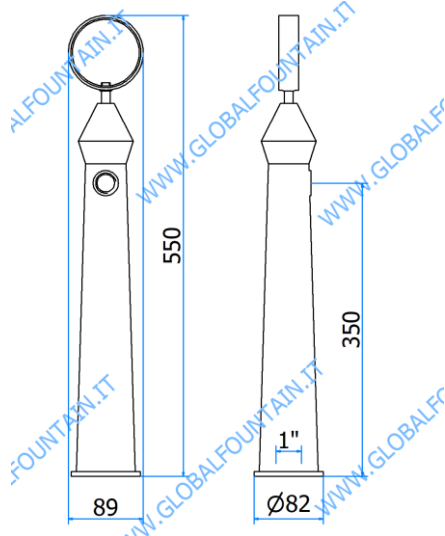

06000499 – GASPER 5P

DATI TECNICI / TECHNICAL DATA

VERSIONE / VERSION	BIRRA / BEER - VINO / WINE PRE-MIX
VIE / PRODUCTS	5P SENZA RUB./WITHOUT TAPS
FINITURA / FINISH	CROMATA / CHROME
CORPO/BODY	OTTONE/BRASS
TUBO PRODOTTO / PRODUCT LINE	5/16
RICIRCOLO / RECIRCULATION	5/16
DIMENSIONI / SIZE	L450 x P113 H460
PESO / WEIGHT	2,9Kg
DIMENSIONI IMBALLO / PACKAGE DIMENSIONING	- x - x -
PESO LORDO/ GROSS WEIGHT	-
FISSAGGIO / FIXING	CANOTTO 1" G / PLASTIC SHAFT 1" G
BOCCOLA RUB. / TAP FITTING	5/8 / o 1/2
ILLUMINAZIONE/ILLUMINATION	-

06000497 – GASPER 2P

DATI TECNICI / TECHNICAL DATA	
VERSIONE / VERSION	BIRRA / BEER - VINO / WINE PRE-MIX
VIE / PRODUCTS	2P SENZA RUB./WITHOUT TAPS
FINITURA / FINISH	CROMATA / CHROME
CORPO/BODY	OTTONE/BRASS
TUBO PRODOTTO / PRODUCT LINE	5/16
RICIRCOLO / RECIRCULATION	5/16
DIMENSIONI / SIZE	L106 x P113 H460
PESO / WEIGHT	2,9Kg
DIMENSIONI IMBALLO / PACKAGE DIMENSIONING	- x - x -
PESO LORDO/ GROSS WEIGHT	-
FISSAGGIO / FIXING	CANOTTO 1" G / PLASTIC SHAFT 1" G
BOCCOLA RUB. / TAP FITTING	5/8 / o 1/2
ILLUMINAZIONE/ILLUMINATION	-

06000500 – ARROW 1P

DATI TECNICI / TECHNICAL DATA	
VERSIONE / VERSION	BIRRA / BEER - VINO / WINE PRE-MIX
VIE / PRODUCTS	1P SENZA RUB./WITHOUT TAPS
FINITURA / FINISH	CROMATA / CHROME
CORPO/BODY	OTTONE/BRASS
TUBO PRODOTTO / PRODUCT LINE	5/16
RICIRCOLO / RECIRCULATION	5/16
DIMENSIONI / SIZE	L82 x P89 H550
PESO / WEIGHT	1,2Kg
DIMENSIONI IMBALLO / PACKAGE DIMENSIONING	- x - x -
PESO LORDO/ GROSS WEIGHT	-
FISSAGGIO / FIXING	CANOTTO 1" G / PLASTIC SHAFT 1" G
BOCCOLA RUB. / TAP FITTING	5/8 / o ½
ILLUMINAZIONE/ILLUMINATION	LED