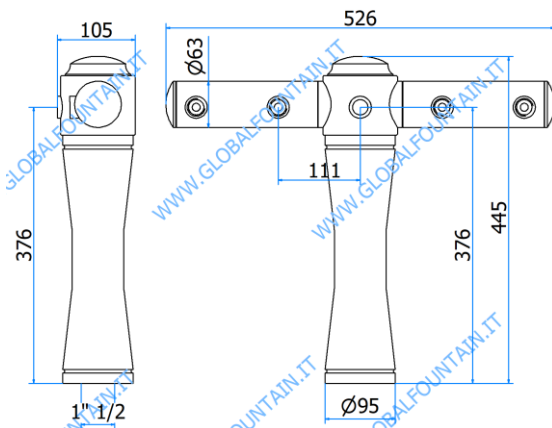

torsione 90°

06000515 COLONNA CAYON 1P OTT-CROM	
DATI TECNICI / TECHNICAL DATA	
VERSIONE / VERSION	BIRRA VINO PRE-MIX / BEER WINE PRE-MIX
VIE / PRODUCTS	1P CON BT60 OTTONE CROMATO / 1P WITH BT60 BRASS CROME
FINITURA / FINISH	INOX LUCIDO / POLISHED STAINLESS STEEL
CORPO / BODY	OTTONE / BRASS
TUBO PRODOTTO / PRODUCT LINE	3/8
RICIRCOLO / RECIRCULATION	5/16
DIMENSIONI / SIZE	L71 P71 H450
PESO / WEIGHT	-
DIMENSIONI IMBALLO / PACKAGE DIMENSION ING	-
PESO LORDO / GROSS WEIGHT	-
FISSAGGIO / FIXING	CANOTTO 1"
BOCCOLA RUB. / TAP FITTING	5/8
ILLUMINAZIONE / ILLUMINATION	-

06000509 – FARO 1P

DATI TECNICI / TECHNICAL DATA	
VERSIONE / VERSION	BIRRA / BEER - VINO / WINE PRE-MIX
VIE / PRODUCTS	1P SENZA RUB./WITHOUT TAPS
FINITURA / FINISH	CROMATA / CHROME
CORPO/BODY	OTTONE/BRASS
TUBO PRODOTTO / PRODUCT LINE	5/16
RICIRCOLO / RECIRCULATION	5/16
DIMENSIONI / SIZE	L137 x P137 H533
PESO / WEIGHT	2,4Kg
DIMENSIONI IMBALLO / PACKAGE DIMENSION ING	- x - x -
PESO LORDO/ GROSS WEIGHT	-
FISSAGGIO / FIXING	CANOTTO 1" G / PLASTIC SHAFT 1" G
BOCCOLA RUB. / TAP FITTING	5/8 / o ½
ILLUMINAZIONE/ILLUMINATION	-

06000494 – TESLA 5P

DATI TECNICI / TECHNICAL DATA

VERSIONE / VERSION	BIRRA / BEER - VINO / WINE PRE-MIX
VIE / PRODUCTS	5P SENZA RUB./WITHOUT TAPS
FINITURA / FINISH	CROMATA / CHROME
CORPO/BODY	OTTONE/BRASS
TUBO PRODOTTO / PRODUCT LINE	5/16
RICIRCOLO / RECIRCULATION	5/16
DIMENSIONI / SIZE	L526 x P105 H445
PESO / WEIGHT	3,8Kg
DIMENSIONI IMBALLO / PACKAGE DIMENSIONING	- x - x -
PESO LORDO/ GROSS WEIGHT	-
FISSAGGIO / FIXING	CANOTTO 1" 1/2 G / PLASTIC SHAFT 1" 1/2 G
BOCCOLA RUB. / TAP FITTING	5/8 / o 1/2
ILLUMINAZIONE/ILLUMINATION	-