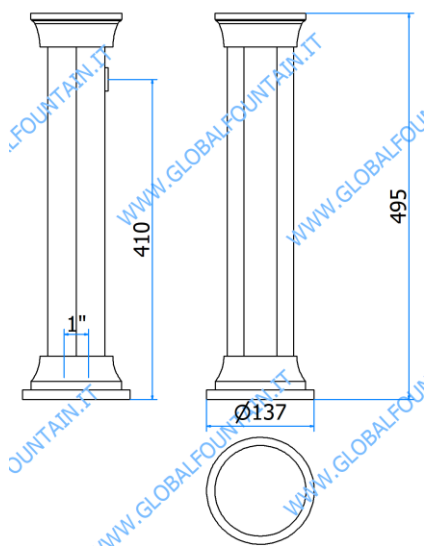

<http://www.globalfountain.it/colonne-spillatura-bevande.html>

Altre finiture disponibili su richiesta, tempi di consegna da concordare/ other types of finishings available on request, delivery times to be agreed