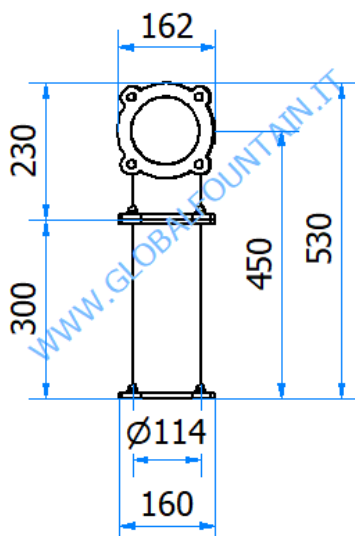

Articolo Part number	Descrizione Description	dim	L=
06000402	BRIDGE 2P	dim	L=785mm
06000403	BRIDGE 3P	dim	L=910mm
06000404	BRIDGE 4P	dim	L=1035mm
06000405	BRIDGE 5P	dim	L=1150mm
06000406	BRIDGE 6P	dim	L=1285mm
06000407	BRIDGE 7P	dim	L=1410mm
06000481	BRIDGE 8P	dim	L=1535mm

06000407 – BRIDGE 7P

DATI TECNICI / TECHNICAL DATA

VERSIONE / VERSION	BIRRA VINO PRE-MIX / BEER WINE PRE-MIX
VIE / PRODUCTS	7P SENZA RUBINETTO/WITHOUT TAP
FINITURA / FINISH	INOX LUCIDO / POLISHED STAINLESS STEEL
CORPO/BODY	ACCIAIO INOX / STAINLESS STEEL
TUBO PRODOTTO / PRODUCT LINE	5/16
RICIRCOLO / RECIRCULATION	3/8 – 5/16 – 1/2
DIMENSIONI / SIZE	L1410 P162 H530
PESO / WEIGHT	-
DIMENSIONI IMBALLO / PACKAGE DIMENSIONING	-
PESO LORDO/ GROSS WEIGHT	-
FISSAGGIO / FIXING	KIT TIRANTI / KIT BOLTS - 06000214
BOCCOLA RUB. / TAP FITTING	5/8 or 1/2
ILLUMINAZIONE/ILLUMINATION	-

06000596 – BRIDGE 12P

DATI TECNICI / TECHNICAL DATA

VERSIONE / VERSION	BIRRA VINO PRE-MIX / BEER WINE PRE-MIX
VIE / PRODUCTS	12P SENZA RUBINETTO/WITHOUT TAP
FINITURA / FINISH	INOX LUCIDO / POLISHED STAINLESS STEEL
CORPO/BODY	ACCIAIO INOX / STAINLESS STEEL
TUBO PRODOTTO / PRODUCT LINE	5/16
RICIRCOLO / RECIRCULATION	3/8 – 5/16 – 1/2
DIMENSIONI / SIZE	L2010 P162 H530
PESO / WEIGHT	-
DIMENSIONI IMBALLO / PACKAGE DIMENSIONING	-
PESO LORDO/ GROSS WEIGHT	-
FISSAGGIO / FIXING	KIT TIRANTI / KIT BOLTS - 06000214
BOCCOLA RUB. / TAP FITTING	5/8 or 1/2
ILLUMINAZIONE/ILLUMINATION	-