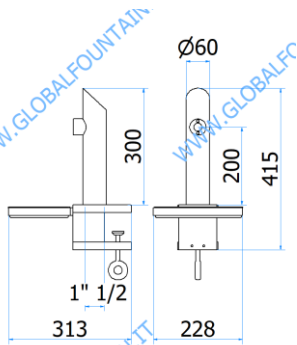

<http://www.globalfountain.it/colonne-spillatura-bevande.html>

Altre finiture disponibili su richiesta, tempi di consegna da concordare/ other types of finishings available on request, delivery times to be agreed