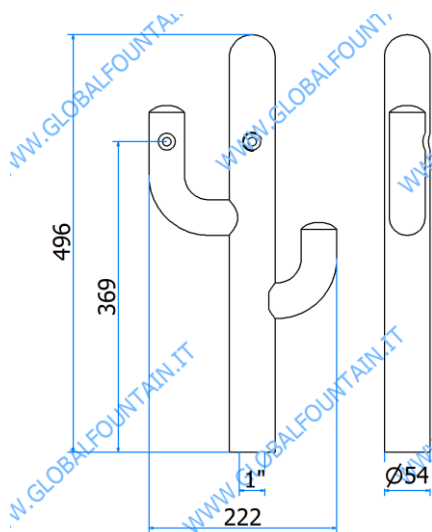

COLONNA / TOWER

CACTUS

06000495 – CACTUS 1P

DATI TECNICI / TECHNICAL DATA	
VERSIONE / VERSION	BIRRA / BEER - VINO / WINE PRE-MIX
VIE / PRODUCTS	2P SENZA RUB./WITHOUT TAPS
FINITURA / FINISH	INOX VERNICIATO / STAINLESS STEEL
CORPO/BODY	ACCIAIO INOX / STAINLESS STEEL
TUBO PRODOTTO / PRODUCT LINE	5/16
RICIRCOLO / RECIRCULATION	5/16
DIMENSIONI / SIZE	L54x P222 H496
PESO / WEIGHT	1,9Kg
DIMENSIONI IMBALLO / PACKAGE DIMENSIONING	- x - x -
PESO LORDO/ GROSS WEIGHT	-
FISSAGGIO / FIXING	CANOTTO 1' G / PLASTIC SHAFT 1' 'G
BOCCOLA RUB. / TAP FITTING	5/8 / o ½
ILLUMINAZIONE/ILLUMINATION	-