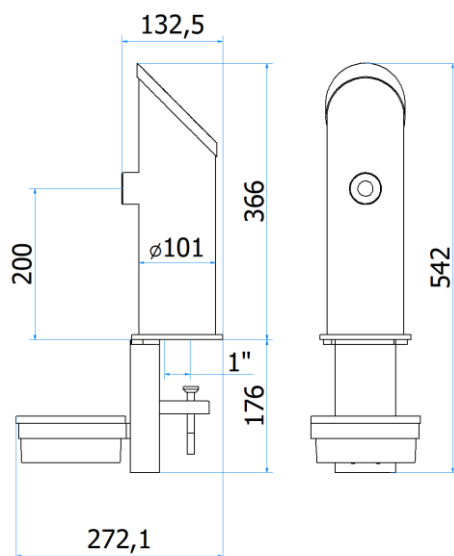

06000501 – COBRA 1P

DATI TECNICI / TECHNICAL DATA

VERSIONE / VERSION	BIRRA / BEER - VINO / WINE PRE-MIX
VIE / PRODUCTS	1P SENZA RUB./WITHOUT TAPS
FINITURA / FINISH	INOX LUCIDO / POLISHED STAINLESS STEEL
CORPO/BODY	ACCIAIO / STAINLESS STEEL
TUBO PRODOTTO / PRODUCT LINE	5/16
RICIRCOLO / RECIRCULATION	5/16
DIMENSIONI / SIZE	L118 x P149 H406
PESO / WEIGHT	2,3Kg
DIMENSIONI IMBALLO / PACKAGE DIMENSIONING	- x - x -
PESO LORDO/ GROSS WEIGHT	-
FISSAGGIO / FIXING	CANOTTO 1" G / PLASTIC SHAFT 1" G
BOCCOLA RUB. / TAP FITTING	5/8 / o 1/2
ILLUMINAZIONE/ILLUMINATION	-

* = Prodotto disponibile, spedibile entro 15gg data ordine / Item available, ready for delivery within 15 days from order date

06000433 – SLOVACCHIA 1P *

DATI TECNICI / TECHNICAL DATA	
VERSIONE / VERSION	BIRRA / BEER - VINO / WINE PRE-MIX
VIE / PRODUCTS	1P SENZA RUB./WITHOUT TAPS
FINITURA / FINISH	INOX LUCIDO / POLISHED STAINLESS STEEL
CORPO/BODY	ACCIAIO INOX / STAINLESS STEEL
TUBO PRODOTTO / PRODUCT LINE	5/16
RICIRCOLO / RECIRCULATION	5/16
DIMENSIONI / SIZE	L109 P121 H594
PESO / WEIGHT	-
DIMENSIONI IMBALLO / PACKAGE DIMENSIONING	-
PESO LORDO/ GROSS WEIGHT	-
FISSAGGIO / FIXING	CANOTTO 1" G
BOCCOLA RUB. / TAP FITTING	5/8 or 1/2
ILLUMINAZIONE/ILLUMINATION	LED

YARIS MINI

6000095 – YARIS MINI 1P	
DATI TECNICI / TECHNICAL DATA	
VERSIONE / VERSION	BIRRA / BEER - VINO / WINE PRE-MIX
VIE / PRODUCTS	1P SENZA RUBINETTO/WITHOUT TAPS
FINITURA / FINISH	NERO GOFFRATO/ EMBOSSED BLACK
CORPO/BODY	ACCIAIO INOX / STAINLESS STEEL
TUBO PRODOTTO / PRODUCT LINE	3/8
RICIRCOLO / RECIRCULATION	3/8
DIMENSIONI / SIZE	L145 x P207 x H542
PESO / WEIGHT	3,07Kg
DIMENSIONI IMBALLO / PACKAGE DIMENSIONING	170x170x875
PESO LORDO/ GROSS WEIGHT	3,12Kg
FISSAGGIO / FIXING	CANOTTO 1G / PLASTIC SHAFT 1G
BOCCOLA RUB. / TAP FITTING	5/8
ILLUMINAZIONE/ILLUMINATION	LED 24V