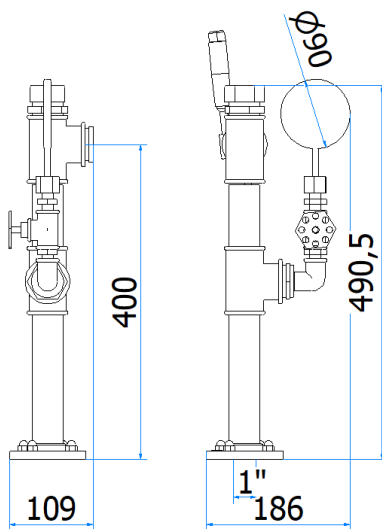

* = pronta consegna 15gg DO /ready for delivery 15gg DO - # = materiale non a stock 30gg DO data ordine/ material not in stock 30 days DO order date

06000428 – STEM 45° 1P

DATI TECNICI / TECHNICAL DATA

VERSIONE / VERSION	BIRRA / BEER -VINO / WINE PRE-MIX
VIE / PRODUCTS	1P SENZA RUBINETTO/WITHOUT TAP
FINITURA / FINISH	INOX LUCIDO / POLISHED STAINLESS STEEL
CORPO/BODY	ACCIAIO INOX / STAINLESS STEEL
TUBO PRODOTTO / PRODUCT LINE	5/16
RICIRCOLO / RECIRCULATION	5/16
DIMENSIONI / DIMENSIONS	L60 P80 H550
PESO / WEIGHT	2,15Kg
DIMENSIONI IMBALLO / PACKAGE DIMENSIONING	165x86,5x175mm
PESO LORDO/ GROSS WEIGHT	2,65Kg
FISSAGGIO / FIXING	CANOTTO 1"1/2G / PLASTIC SHAFT 1"1/2 G
BOCCOLA RUB. / TAP FITTING	5/8
ILLUMINAZIONE/ILLUMINATION	-

06000432 – IDRAULICA 1P

DATI TECNICI / TECHNICAL DATA

VERSIONE / VERSION	BIRRA VINO PRE-MIX / BEER WINE PRE-MIX
VIE / PRODUCTS	1P SENZA RUBINETTO/WITHOUT TAP
FINITURA / FINISH	INOX LUCIDO / POLISHED STAINLESS STEEL
CORPO/BODY	ACCIAIO INOX / STAINLESS STEEL
TUBO PRODOTTO / PRODUCT LINE	5/16
RICIRCOLO / RECIRCULATION	5/16
DIMENSIONI / SIZE	L176 P111 H491
PESO / WEIGHT	-
DIMENSIONI IMBALLO / PACKAGE DIMENSIONING	-
PESO LORDO/ GROSS WEIGHT	-
FISSAGGIO / FIXING	CANOTTO 1G / PLASTIC SHAFT 1 G
BOCCOLA RUB. / TAP FITTING	5/8 or 1/2
ILLUMINAZIONE/ILLUMINATION	-