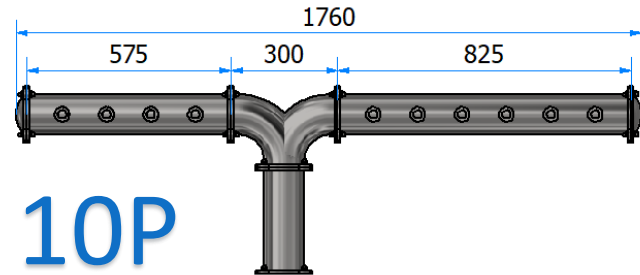

COLONNA / TOWER

BRIDGE Y

BRIDGE Y REGULAR		BRIDGE Y DISASSATA	
06000596	12P 6+6 L 2010 mm	06000601	11P 5+6 L 1875 mm
06000597	10P 5+5 L 1740 mm	06000602	10P 4+6 L 1760mm
06000598	8P 4+4 L 1510 mm	06000603	9P 3+6 L 1635 mm
06000599	6P 3+3 L 1260 mm	06000604	8P 2+6 L 1510 mm
06000600	4P 2+2 L 1010 mm