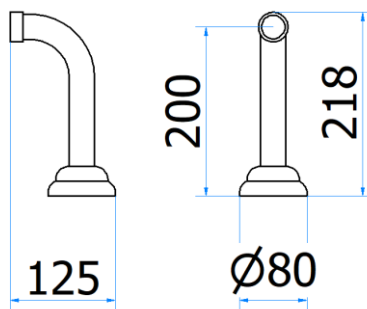

COLONNA / TOWER

INDUSTRIAL

WWW.GLOBALFOUNTAIN.IT

WWW.GLOBALFOUNTAIN.IT

WWW.GLOBALFOUNTAIN.IT

06000493 – INDUSTRIAL 1P

DATI TECNICI / TECHNICAL DATA

VERSIONE / VERSION	BIRRA / BEER - VINO / WINE PRE-MIX
VIE / PRODUCTS	1P SENZA RUB./WITHOUT TAPS
FINITURA / FINISH	INOX SATINATO / SATIN STAINLESS STEEL
CORPO/BODY	ACCIAIO / STAINLESS STEEL
TUBO PRODOTTO / PRODUCT LINE	5/16
RICIRCOLO / RECIRCULATION	5/16
DIMENSIONI / SIZE	L109x P109 H476
PESO / WEIGHT	2,8Kg
DIMENSIONI IMBALLO / PACKAGE DIMENSIONING	- x - x -
PESO LORDO/ GROSS WEIGHT	-
FISSAGGIO / FIXING	CANOTTO 1' G / PLASTIC SHAFT 1' 'G
BOCCOLA RUB. / TAP FITTING	5/8 / o ½
ILLUMINAZIONE/ILLUMINATION	-

06000358 – DORTMUND 1P

DATI TECNICI / TECHNICAL DATA

VERSIONE / VERSION	BIRRA VINO PRE-MIX / BEER WINE PRE-MIX
VIE / PRODUCTS	1P CON BT60 OTTONE CROMATO / 1P WITH BT60 BRASS CROME
FINITURA / FINISH	INOX LUCIDO / POLISHED STAINLESS STEEL
CORPO/BODY	INOX
TUBO PRODOTTO / PRODUCT LINE	3/8
RICIRCOLO / RECIRCULATION	5/16
DIMENSIONI / SIZE	L90 P142 H470
PESO / WEIGHT	-
DIMENSIONI IMBALLO / PACKAGE DIMENSIONING	-
PESO LORDO/ GROSS WEIGHT	-
FISSAGGIO / FIXING	CANOTTO 1" G / PLASTIC SHAFT 1" G
BOCCOLA RUB. / TAP FITTING	5/8
ILLUMINAZIONE/ILLUMINATION	24V

* = Prodotto disponibile, spedibile entro 15gg data ordine / Item available, ready for delivery within 15 days from order date

Articolo Part number	Descrizione Description		
6000023	LISBONA H20	dim	80mm
6000024	LISBONA H30	dim	80mm
6000025	LISBONA H36	dim	80mm

6000023 – LISBONA 1P

DATI TECNICI / TECHNICAL DATA

VERSIONE / VERSION	BIRRA VINO PRE-MIX / BEER WINE PRE-MIX
VIE / PRODUCTS	1P SENZA RUBINETTO/WITHOUT TAP
FINITURA / FINISH	CROMATA/CHROME PLATED
CORPO/BODY	ALLUMINIO/ALUMINUM
TUBO PRODOTTO / PRODUCT LINE	3/8
RICIRCOLO / RECIRCULATION	3/8
DIMENSIONI / SIZE	L80 P125 H218
PESO / WEIGHT	-
DIMENSIONI IMBALLO / PACKAGE DIMENSIONING	-
PESO LORDO/ GROSS WEIGHT	-
FISSAGGIO / FIXING	CANOTTO 1G/ PLASTIC SHAFT 1G
BOCCOLA RUB. / TAP FITTING	5/8 or 1/2
ILLUMINAZIONE/ILLUMINATION	-