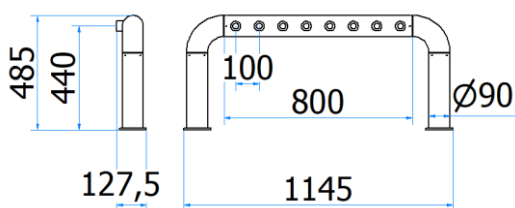

06000371 – CALIBER 6P

DATI TECNICI / TECHNICAL DATA

VERSIONE / VERSION	BIRRA VINO PRE-MIX / BEER WINE PRE-MIX
VIE / PRODUCTS	6P SENZA RUBINETTO/WITHOUT TAP
FINITURA / FINISH	INOX LUCIDO / POLISHED STAINLESS STEEL
CORPO/BODY	ACCIAIO INOX / STAINLESS STEEL
TUBO PRODOTTO / PRODUCT LINE	5/16
RICIRCOLO / RECIRCULATION	3/8
DIMENSIONI / SIZE	L776 P90 H485
PESO / WEIGHT	-
DIMENSIONI IMBALLO / PACKAGE DIMENSIONING	-
PESO LORDO/ GROSS WEIGHT	-
FISSAGGIO / FIXING	CANOTTO 1 1/2 G / PLASTIC SHAFT 1 1/2 G
BOCCOLA RUB. / TAP FITTING	5/8 or 1/2
ILLUMINAZIONE/ILLUMINATION	-

Articolo Part number	Descrizione Description	dim	L=
06000373	CALIBER 2P	dim	L=545mm
06000374	CALIBER 3P	dim	L=645mm
06000375	CALIBER 4P	dim	L=745mm
06000376	CALIBER 5P	dim	L=845mm
06000377	CALIBER 6P	dim	L=945mm
06000378	CALIBER 7P	dim	L=1045mm
06000379	CALIBER 8P	dim	L=1145mm