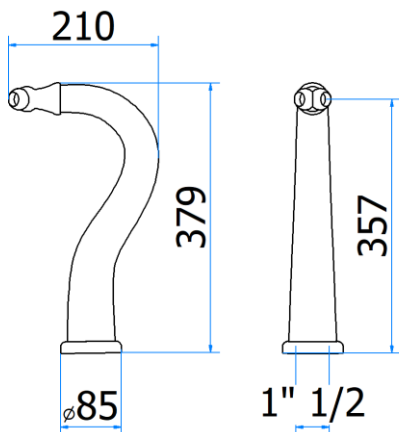

* = Prodotto disponibile, spedibile entro 15gg data ordine / Item available, ready for delivery within 15 days from order date

06000348 – CIGNO 1P *

DATI TECNICI / TECHNICAL DATA

VERSIONE / VERSION	BIRRA VINO PRE-MIX / BEER WINE PRE-MIX
VIE / PRODUCTS	1P SENZA RUBINETTO/WITHOUT TAP
FINITURA / FINISH	CROMATA / CHROME
CORPO/BODY	OTTONE/BRASS
TUBO PRODOTTO / PRODUCT LINE	3/8
RICIRCOLO / RECIRCULATION	5/16
DIMENSIONI / SIZE	L70 P170 H380
PESO / WEIGHT	-
DIMENSIONI IMBALLO / PACKAGE DIMENSIONING	-
PESO LORDO/ GROSS WEIGHT	-
FISSAGGIO / FIXING	CANOTTO 1 1/2 G / PLASTIC SHAFT 1 1/2 G
BOCCOLA RUB. / TAP FITTING	5/8
ILLUMINAZIONE/ILLUMINATION	-

06000337 – CIGNO 2P

DATI TECNICI / TECHNICAL DATA

VERSIONE / VERSION	BIRRA VINO PRE-MIX / BEER WINE PRE-MIX
VIE / PRODUCTS	2P SENZA RUBINETTO/WITHOUT TAP
FINITURA / FINISH	CROMATA / CHROME
CORPO/BODY	OTTONE/BRASS
TUBO PRODOTTO / PRODUCT LINE	3/8
RICIRCOLO / RECIRCULATION	5/16
DIMENSIONI / SIZE	L70 P170 H370
PESO / WEIGHT	-
DIMENSIONI IMBALLO / PACKAGE DIMENSIONING	-
PESO LORDO/ GROSS WEIGHT	-
FISSAGGIO / FIXING	CANOTTO 1 1/2 G / PLASTIC SHAFT 1 1/2 G
BOCCOLA RUB. / TAP FITTING	5/8
ILLUMINAZIONE/ILLUMINATION	-