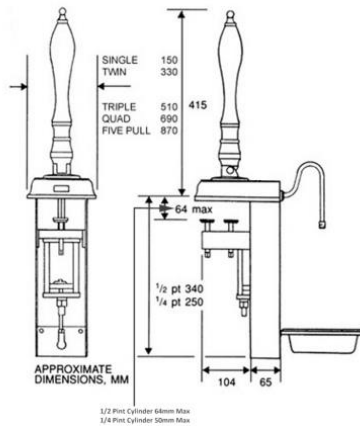

COLONNA / TOWER

BEER PUMP

Articolo Part number	Descrizione Description
06000426	COLONNA BEER PUMP SINGLE CROM 1/4 PINTA+SPARKLER R+B+W
06000062	COLONNA ric VNR PER COLONNA BIRRA A POMPA

06000426 – BEER PUMP 1P	
DATI TECNICI / TECHNICAL DATA	
VERSIONE / VERSION	BIRRA / BEER
VIE / PRODUCTS	1
FINITURA / FINISH	ZOCCOLO IN ROVERE, MOGANO O FRASSINO NERO PLINTH OAK, UNSTAINED, MAHOGANY, BLAK ASH
CORPO/BODY	ACCIAIO 430 VERNICIATO POLVERE/430 PAINTED STEEL POWDER OTTONE/BRASS
TUBO PRODOTTO / PRODUCT LINE	STANDARD 1/4 DI PINTA O 1/4 DI PINTA CON RICIRCOLO QUARTER PINT STANDARD OR QUARTER PINT WATER COOLED
RICIRCOLO / RECIRCULATION	NO
DIMENSIONI / SIZE	L169 xP150xH665 mm ALTEZZA MAX BANCO BAR/BAR TOP MAX 50mm
PESO / WEIGHT	6,10Kg
DIMENSIONI IMBALLO / PACKAGE DIMENSIONING	L400xP400xH300mm
PESO LORDO/ GROSS WEIGHT	7,10Kg
FISSAGGIO / FIXING	MORSETTO / CLAMP ON
BOCCOLA RUB. / TAP FITTING	NO
ILLUMINAZIONE/ILLUMINATION	-