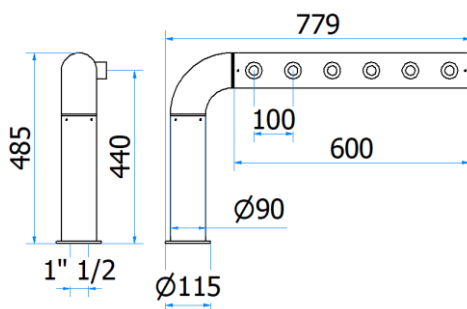

Articolo Part number	Descrizione Description	dim	L=
06000271	CALIBER 2P	dim	L=376mm
06000272	CALIBER 3P	dim	L=476mm
06000365	CALIBER 4P	dim	L=576mm
06000370	CALIBER 5P	dim	L=676mm
06000371	CALIBER 6P	dim	L=776mm