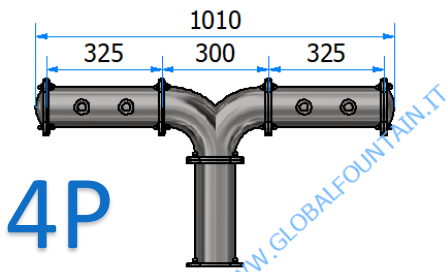

COLONNA / TOWER

BRIDGE Y

BRIDGE Y REGULAR		BRIDGE Y DISASSATA	
06000596	12P 6+6 L 2010 mm	06000601	11P 5+6 L 1875 mm
06000597	10P 5+5 L 1740 mm	06000602	10P 4+6 L 1760mm
06000598	8P 4+4 L 1510 mm	06000603	9P 3+6 L 1635 mm
06000599	6P 3+3 L 1260 mm	06000604	8P 2+6 L 1510 mm
06000600	4P 2+2 L 1010 mm