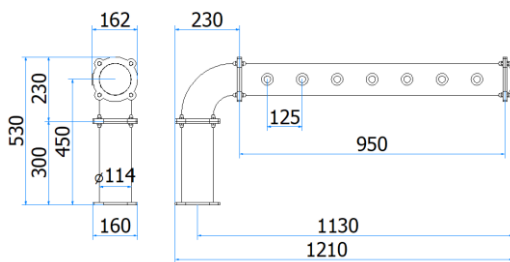

Articolo Part number	Descrizione Description	dim	L=mm
-	BRIDGE 2P	dim	L=mm
-	BRIDGE 3P	dim	L=mm
06000453	BRIDGE 4P	dim	L=835mm
06000454	BRIDGE 5P	dim	L=950mm
06000455	BRIDGE 6P	dim	L=1085mm
06000456	BRIDGE 7P	dim	L=1210mm

06000456 – BRIDGE A BANDIERA 7P	
DATI TECNICI / TECHNICAL DATA	
VERSIONE / VERSION	BIRRA VINO PRE-MIX / BEER WINE PRE-MIX
VIE / PRODUCTS	7P SENZA RUBINETTO/WITHOUT TAP
FINITURA / FINISH	INOX LUCIDO / POLISHED STAINLESS STEEL
CORPO/BODY	ACCIAIO INOX / STAINLESS STEEL
TUBO PRODOTTO / PRODUCT LINE	5/16
RICIRCOLO / RECIRCULATION	1/2
DIMENSIONI / SIZE	L1210 P162 H530
PESO / WEIGHT	-
DIMENSIONI IMBALLO / PACKAGE DIMENSIONING	-
PESO LORDO/ GROSS WEIGHT	-
FISSAGGIO / FIXING	KIT TIRANTI / KIT BOLTS - 06000214
BOCCOLA RUB. / TAP FITTING	5/8 or 1/2
ILLUMINAZIONE/ILLUMINATION	-