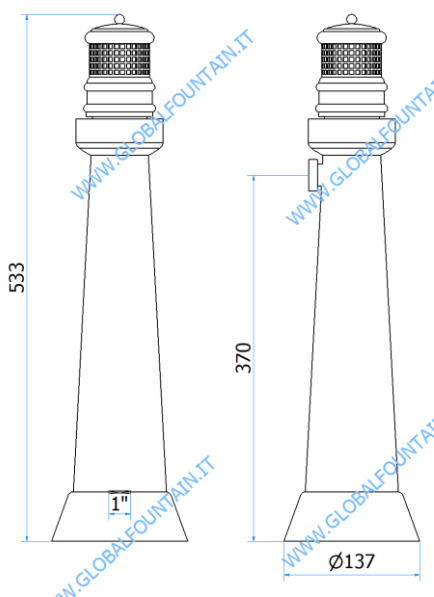

torsione 90°

06000515 COLONNA CAYON 1P OTT-CROM	
DATI TECNICI / TECHNICAL DATA	
VERSIONE / VERSION	BIRRA VINO PRE-MIX / BEER WINE PRE-MIX
VIE / PRODUCTS	1P CON BT60 OTTONE CROMATO / 1P WITH BT60 BRASS CROME
FINITURA / FINISH	INOX LUCIDO / POLISHED STAINLESS STEEL
CORPO / BODY	OTTONE / BRASS
TUBO PRODOTTO / PRODUCT LINE	3/8
RICIRCOLO / RECIRCULATION	5/16
DIMENSIONI / SIZE	L71 P71 H450
PESO / WEIGHT	-
DIMENSIONI IMBALLO / PACKAGE DIMENSION ING	-
PESO LORDO / GROSS WEIGHT	-
FISSAGGIO / FIXING	CANOTTO 1"
BOCCOLA RUB. / TAP FITTING	5/8
ILLUMINAZIONE / ILLUMINATION	-

06000509 – FARO 1P

DATI TECNICI / TECHNICAL DATA	
VERSIONE / VERSION	BIRRA / BEER - VINO / WINE PRE-MIX
VIE / PRODUCTS	1P SENZA RUB./WITHOUT TAPS
FINITURA / FINISH	CROMATA / CHROME
CORPO/BODY	OTTONE/BRASS
TUBO PRODOTTO / PRODUCT LINE	5/16
RICIRCOLO / RECIRCULATION	5/16
DIMENSIONI / SIZE	L137 x P137 H533
PESO / WEIGHT	2,4Kg
DIMENSIONI IMBALLO / PACKAGE DIMENSION ING	- x - x -
PESO LORDO/ GROSS WEIGHT	-
FISSAGGIO / FIXING	CANOTTO 1" G / PLASTIC SHAFT 1" G
BOCCOLA RUB. / TAP FITTING	5/8 / o ½
ILLUMINAZIONE/ILLUMINATION	-