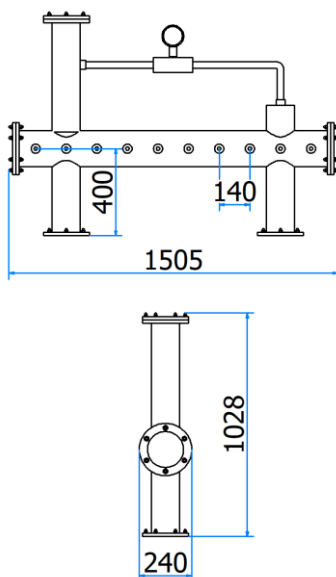

COLONNA / TOWER

LOWEN

06000431 - COLONNA A PONTE BRIDGE 10P RAME ANTICO LOWEN DB16	
DATI TECNICI / TECHNICAL DATA	
VERSIONE / VERSION	BIRRA VINO PRE-MIX / BEER WINE PRE-MIX
VIE / PRODUCTS	10P SENZA RUBINETTO/WITHOUT TAP
FINITURA / FINISH	INOX LUCIDO / POLISHED STAINLESS STEEL
CORPO/BODY	ACCIAIO INOX / STAINLESS STEEL
TUBO PRODOTTO / PRODUCT LINE	Dati non presenti in DB
RICIRCOLO / RECIRCULATION	Dati non presenti in DB
DIMENSIONI / SIZE	L1470 P168 H1010
PESO / WEIGHT	-
DIMENSIONI IMBALLO / PACKAGE DIMENSIONING	-
PESO LORDO/ GROSS WEIGHT	-
FISSAGGIO / FIXING	KIT TIRANTI / KIT BOLTS
BOCCOLA RUB. / TAP FITTING	5/8 or 1/2
ILLUMINAZIONE/ILLUMINATION	-

- COLONNA LOWEN 6P DB16/TOWER LOWEN 5P BM16
- COLONNA LOWEN 8P DB16/TOWER LOWEN 6P BM16
- 06000430 - COLONNA LOWEN 10P DB16/TOWER LOWEN 10P BM16

GLOBAL FOUNTAIN S.r.l. Via Cascina Badia, 44 20069 Vaprio D'Adda (Mi) Tel. +39.02.90989550
Fax. +39.02.90988356 E-Mail info@globalfountain.it Web www.globalfountain.it P.IVA: 02862380967