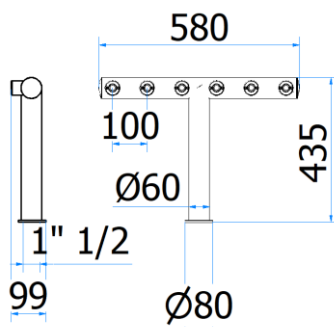

06000379 – CALIBER A PONTE 8P

DATI TECNICI / TECHNICAL DATA

VERSIONE / VERSION	BIRRA VINO PRE-MIX / BEER WINE PRE-MIX
VIE / PRODUCTS	8P SENZA SENZA RUBINETTO/WITHOUT TAP
FINITURA / FINISH	INOX LUCIDO / POLISHED STAINLESS STEEL
CORPO/BODY	ACCIAIO INOX / STAINLESS STEEL
TUBO PRODOTTO / PRODUCT LINE	5/16
RICIRCOLO / RECIRCULATION	3/8
DIMENSIONI / SIZE	L1145 P127,5 H485
PESO / WEIGHT	-
DIMENSIONI IMBALLO / PACKAGE DIMENSIONING	-
PESO LORDO/ GROSS WEIGHT	-
FISSAGGIO / FIXING	CANOTTO 1½ G / PLASTIC SHAFT 1 ½ G
BOCCOLA RUB. / TAP FITTING	5/8 or 1/2
ILLUMINAZIONE/ILLUMINATION	-

* = Prodotto disponibile, spedibile entro 15gg data ordine / Item available, ready for delivery within 15 days from order date

Articolo Part number	Descrizione Description	dim	
06000215 *	TEE 3P	dim	280mm
06000217 *	TEE 4P	dim	380mm
06000219	TEE 5P	dim	480mm
06000221	TEE 6P	dim	580mm