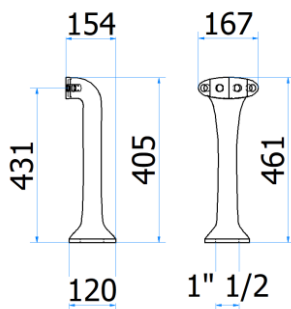

Articolo Part number	Descrizione Description	
06000338	CIGNO 4P	dim
06000339	CIGNO 5P	dim
06000340	CIGNO 6P	dim

06000340 – CIGNO 6P

DATI TECNICI / TECHNICAL DATA

VERSIONE / VERSION	BIRRA VINO PRE-MIX / BEER WINE PRE-MIX
VIE / PRODUCTS	6P SENZA RUBINETTO/WITHOUT TAP
FINITURA / FINISH	CROMATA / CHROME
CORPO/BODY	OTTONE/BRASS
TUBO PRODOTTO / PRODUCT LINE	5/16
RICIRCOLO / RECIRCULATION	5/16
DIMENSIONI / SIZE	L840 P85 H377
PESO / WEIGHT	-
DIMENSIONI IMBALLO / PACKAGE DIMENSIONING	-
PESO LORDO/ GROSS WEIGHT	-
FISSAGGIO / FIXING	CANOTTO 1 1/2 G / PLASTIC SHAFT 1 1/2 G
BOCCOLA RUB. / TAP FITTING	5/8
ILLUMINAZIONE/ILLUMINATION	-

Articolo	Descrizione		
Part number	Description		
06000366	EURO 1P OTTONE	dim	L104 P130 H380 mm
06000357	EURO 2P OTTONE	dim	L104 P135 H385 mm
06000367	EURO 3P OTTONE	dim	L104 P138 H405 mm
06000261	EURO 4P OTTONE	dim	L167 P154 H461 mm

06000261 – EURO 4P	
DATI TECNICI / TECHNICAL DATA	
VERSIONE / VERSION	BIRRA VINO PRE-MIX / BEER WINE PRE-MIX
VIE / PRODUCTS	4P SENZA RUBINETTO/WITHOUT TAP
FINITURA / FINISH	CROMATA / CHROME - DORATA / GOLD
CORPO/BODY	OTTONE / BRASS
TUBO PRODOTTO / PRODUCT LINE	INOX AISI 7 X 0,5 - 5/16 – LUPULUS
RICIRCOLO / RECIRCULATION	INOX AISI 7 X 0,5 - 5/16 - LUPULUS
DIMENSIONI / SIZE	L167 P154 H461
PESO / WEIGHT	-
DIMENSIONI IMBALLO / PACKAGE DIMENSIONING	-
PESO LORDO/ GROSS WEIGHT	-
FISSAGGIO / FIXING	CANOTTO 1½ G / PLASTIC SHAFT 1 ½ G /OTT/ALU/ABS
BOCCOLA RUB. / TAP FITTING	5/8
ILLUMINAZIONE/ILLUMINATION	-