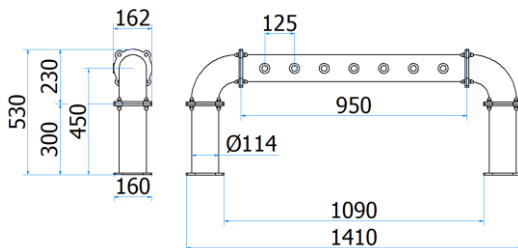

Articolo Part number	Descrizione Description	dim	L=mm
-	BRIDGE 2P	dim	L=mm
-	BRIDGE 3P	dim	L=mm
06000453	BRIDGE 4P	dim	L=835mm
06000454	BRIDGE 5P	dim	L=950mm
06000455	BRIDGE 6P	dim	L=1085mm
06000456	BRIDGE 7P	dim	L=1210mm

06000456 – BRIDGE A BANDIERA 7P	
DATI TECNICI / TECHNICAL DATA	
VERSIONE / VERSION	BIRRA VINO PRE-MIX / BEER WINE PRE-MIX
VIE / PRODUCTS	7P SENZA RUBINETTO/WITHOUT TAP
FINITURA / FINISH	INOX LUCIDO / POLISHED STAINLESS STEEL
CORPO/BODY	ACCIAIO INOX / STAINLESS STEEL
TUBO PRODOTTO / PRODUCT LINE	5/16
RICIRCOLO / RECIRCULATION	1/2
DIMENSIONI / SIZE	L1210 P162 H530
PESO / WEIGHT	-
DIMENSIONI IMBALLO / PACKAGE DIMENSIONING	-
PESO LORDO/ GROSS WEIGHT	-
FISSAGGIO / FIXING	KIT TIRANTI / KIT BOLTS - 06000214
BOCCOLA RUB. / TAP FITTING	5/8 or 1/2
ILLUMINAZIONE/ILLUMINATION	-

Articolo Part number	Descrizione Description	dim	L=
06000402	BRIDGE 2P	dim	L=785mm
06000403	BRIDGE 3P	dim	L=910mm
06000404	BRIDGE 4P	dim	L=1035mm
06000405	BRIDGE 5P	dim	L=1150mm
06000406	BRIDGE 6P	dim	L=1285mm
06000407	BRIDGE 7P	dim	L=1410mm
06000481	BRIDGE 8P	dim	L=1535mm