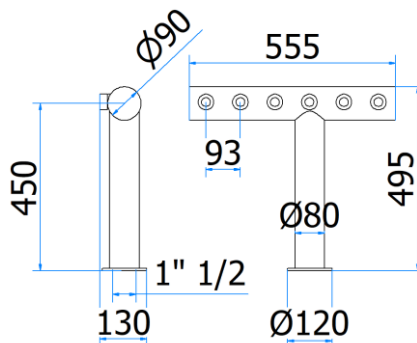

Articolo Part number	Descrizione Description		
06000385	TEE REVERSE DX DIS. 4P	dim	L=370mm
06000386	TEE REVERSE SX DIS. 5P	dim	L=459mm
06000387	TEE REVERSE DX DIS. 6P	dim	L=556mm
06000389	TEE REVERSE SX DIS. 6P	dim	L=556mm

06000387 – TEE REVERSE DISASSATA 6P

DATI TECNICI / TECHNICAL DATA	
VERSIONE / VERSION	BIRRA VINO PRE-MIX / BEER WINE PRE-MIX
VIE / PRODUCTS	6P SENZA RUBINETTO/WITHOUT TAP
FINITURA / FINISH	INOX LUCIDO / POLISHED STAINLESS STEEL
CORPO/BODY	ACCIAIO INOX / STAINLESS STEEL
TUBO PRODOTTO / PRODUCT LINE	Dati non presenti in DB
RICIRCOLO / RECIRCULATION	Dati non presenti in DB
DIMENSIONI / SIZE	L556 P240,5 H495
PESO / WEIGHT	-
DIMENSIONI IMBALLO / PACKAGE DIMENSIONING	-
PESO LORDO/ GROSS WEIGHT	-
FISSAGGIO / FIXING	KIT 4 TIRANTI – KIT OF 4 TIE RODS
BOCCOLA RUB. / TAP FITTING	5/8 or 1/2
ILLUMINAZIONE/ILLUMINATION	-