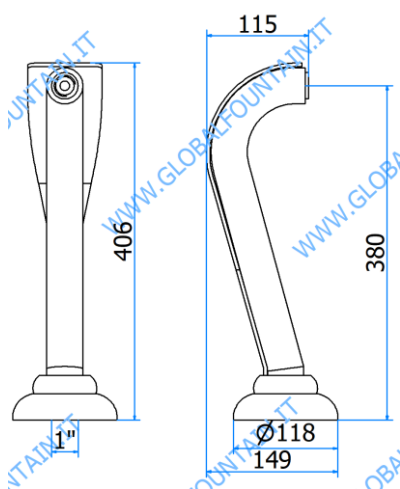

06000509 – FARO 1P

DATI TECNICI / TECHNICAL DATA	
VERSIONE / VERSION	BIRRA / BEER - VINO / WINE PRE-MIX
VIE / PRODUCTS	1P SENZA RUB./WITHOUT TAPS
FINITURA / FINISH	CROMATA / CHROME
CORPO/BODY	OTTONE/BRASS
TUBO PRODOTTO / PRODUCT LINE	5/16
RICIRCOLO / RECIRCULATION	5/16
DIMENSIONI / SIZE	L137 x P137 H533
PESO / WEIGHT	2,4Kg
DIMENSIONI IMBALLO / PACKAGE DIMENSION ING	- x - x -
PESO LORDO/ GROSS WEIGHT	-
FISSAGGIO / FIXING	CANOTTO 1" G / PLASTIC SHAFT 1" G
BOCCOLA RUB. / TAP FITTING	5/8 / o ½
ILLUMINAZIONE/ILLUMINATION	-

06000494 – TESLA 5P

DATI TECNICI / TECHNICAL DATA

VERSIONE / VERSION	BIRRA / BEER - VINO / WINE PRE-MIX
VIE / PRODUCTS	5P SENZA RUB./WITHOUT TAPS
FINITURA / FINISH	CROMATA / CHROME
CORPO/BODY	OTTONE/BRASS
TUBO PRODOTTO / PRODUCT LINE	5/16
RICIRCOLO / RECIRCULATION	5/16
DIMENSIONI / SIZE	L526 x P105 H445
PESO / WEIGHT	3,8Kg
DIMENSIONI IMBALLO / PACKAGE DIMENSIONING	- x - x -
PESO LORDO/ GROSS WEIGHT	-
FISSAGGIO / FIXING	CANOTTO 1" 1/2 G / PLASTIC SHAFT 1" 1/2 G
BOCCOLA RUB. / TAP FITTING	5/8 / o 1/2
ILLUMINAZIONE/ILLUMINATION	-

06000501 – COBRA 1P

DATI TECNICI / TECHNICAL DATA

VERSIONE / VERSION	BIRRA / BEER - VINO / WINE PRE-MIX
VIE / PRODUCTS	1P SENZA RUB./WITHOUT TAPS
FINITURA / FINISH	INOX LUCIDO / POLISHED STAINLESS STEEL
CORPO/BODY	ACCIAIO / STAINLESS STEEL
TUBO PRODOTTO / PRODUCT LINE	5/16
RICIRCOLO / RECIRCULATION	5/16
DIMENSIONI / SIZE	L118 x P149 H406
PESO / WEIGHT	2,3Kg
DIMENSIONI IMBALLO / PACKAGE DIMENSIONING	- x - x -
PESO LORDO/ GROSS WEIGHT	-
FISSAGGIO / FIXING	CANOTTO 1" G / PLASTIC SHAFT 1" G
BOCCOLA RUB. / TAP FITTING	5/8 / o 1/2
ILLUMINAZIONE/ILLUMINATION	-