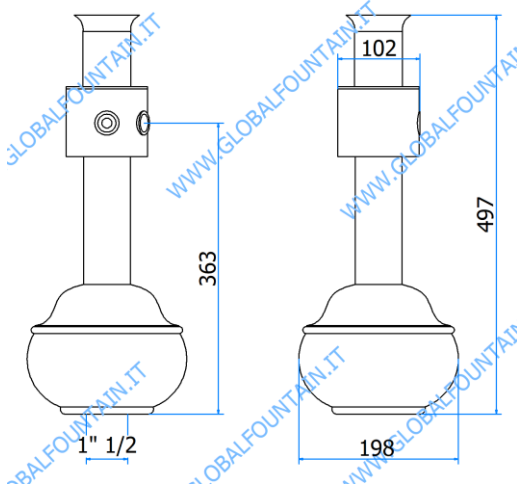

COLONNA / TOWER

DISTILLATORE

OPTIONAL ANELLO DECORATIVO
06000503-006 06000503-005

06000503 – DISTILLATORE 3P

DATI TECNICI / TECHNICAL DATA	
VERSIONE / VERSION	BIRRA / BEER -VINO / WINE PRE-MIX
VIE / PRODUCTS	3P SENZA RUB./WITHOUT TAPS
FINITURA / FINISH	INOX RAME LUCIDO / POLISHED COPPER STAINLESS STEEL
CORPO/BODY	RAME E ACCIAIO / STAINLESS STEEL COPPER
TUBO PRODOTTO / PRODUCT LINE	5/16
RICIRCOLO / RECIRCULATION	5/16
DIMENSIONI / SIZE	L965x P198 H497
PESO / WEIGHT	4,9Kg
DIMENSIONI IMBALLO / PACKAGE DIMENSIONING	- x - x -
PESO LORDO/ GROSS WEIGHT	-
FISSAGGIO / FIXING	CANOTTO 1' 1/2 G / PLASTIC SHAFT 1' 1/2 'G
BOCCOLA RUB. / TAP FITTING	5/8 / o 1/2
ILLUMINAZIONE/ILLUMINATION	-

COLONNA / TOWER

DISTILLATORE

OPTIONAL ANELLO DECORATIVO
06000503-006 06000503-005

06000502 – DISTILLATORE 2P

DATI TECNICI / TECHNICAL DATA	
VERSIONE / VERSION	BIRRA / BEER - VINO / WINE PRE-MIX
VIE / PRODUCTS	2P SENZA RUB./WITHOUT TAPS
FINITURA / FINISH	INOX RAME LUCIDO / POLISHED COPPER STAINLESS STEEL
CORPO/BODY	RAME E ACCIAIO / STAINLESS STEEL COPPER
TUBO PRODOTTO / PRODUCT LINE	5/16
RICIRCOLO / RECIRCULATION	5/16
DIMENSIONI / SIZE	L198x P198 H497
PESO / WEIGHT	4,9Kg
DIMENSIONI IMBALLO / PACKAGE DIMENSIONING	- x - x -
PESO LORDO/ GROSS WEIGHT	-
FISSAGGIO / FIXING	CANOTTO 1' 1/2 G / PLASTIC SHAFT 1' 1/2 'G
BOCCOLA RUB. / TAP FITTING	5/8 / o 1/2
ILLUMINAZIONE/ILLUMINATION	-