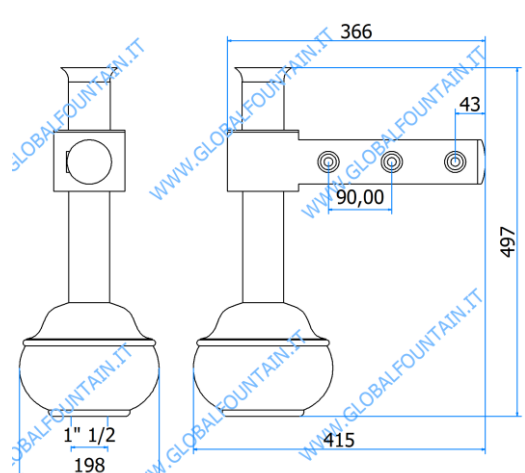

torsione 90°

06000515 COLONNA CAYON 1P OTT-CROM	
DATI TECNICI / TECHNICAL DATA	
VERSIONE / VERSION	BIRRA VINO PRE-MIX / BEER WINE PRE-MIX
VIE / PRODUCTS	1P CON BT60 OTTONE CROMATO / 1P WITH BT60 BRASS CROME
FINITURA / FINISH	INOX LUCIDO / POLISHED STAINLESS STEEL
CORPO / BODY	OTTONE / BRASS
TUBO PRODOTTO / PRODUCT LINE	3/8
RICIRCOLO / RECIRCULATION	5/16
DIMENSIONI / SIZE	L71 P71 H450
PESO / WEIGHT	-
DIMENSIONI IMBALLO / PACKAGE DIMENSION ING	-
PESO LORDO / GROSS WEIGHT	-
FISSAGGIO / FIXING	CANOTTO 1"
BOCCOLA RUB. / TAP FITTING	5/8
ILLUMINAZIONE / ILLUMINATION	-

DISTILLATORE

OPTIONAL ANELLO DECORATIVO
06000503-006 06000503-005

06000504 – DISTILLATORE 6P

DATI TECNICI / TECHNICAL DATA

VERSIONE / VERSION	BIRRA / BEER - VINO / WINE PRE-MIX
VIE / PRODUCTS	6P SENZA RUB./WITHOUT TAPS
FINITURA / FINISH	INOX RAME LUCIDO / POLISHED COPPER STAINLESS STEEL
CORPO/BODY	RAME E ACCIAIO / STAINLESS STEEL COPPER
TUBO PRODOTTO / PRODUCT LINE	5/16
RICIRCOLO / RECIRCULATION	5/16
DIMENSIONI / SIZE	L965x P198 H497
PESO / WEIGHT	9,5Kg
DIMENSIONI IMBALLO / PACKAGE DIMENSIONING	- x - x -
PESO LORDO/ GROSS WEIGHT	-
FISSAGGIO / FIXING	CANOTTO 1"1/2 G / PLASTIC SHAFT 1"1/2 G
BOCCOLA RUB. / TAP FITTING	5/8 / o ½
ILLUMINAZIONE/ILLUMINATION	-

COLONNA / TOWER

DISTILLATORE

OPTIONAL ANELLO DECORATIVO
06000503-006 06000503-005

06000503 – DISTILLATORE 3P

DATI TECNICI / TECHNICAL DATA	
VERSIONE / VERSION	BIRRA / BEER -VINO / WINE PRE-MIX
VIE / PRODUCTS	3P SENZA RUB./WITHOUT TAPS
FINITURA / FINISH	INOX RAME LUCIDO / POLISHED COPPER STAINLESS STEEL
CORPO/BODY	RAME E ACCIAIO / STAINLESS STEEL COPPER
TUBO PRODOTTO / PRODUCT LINE	5/16
RICIRCOLO / RECIRCULATION	5/16
DIMENSIONI / SIZE	L965x P198 H497
PESO / WEIGHT	4,9Kg
DIMENSIONI IMBALLO / PACKAGE DIMENSIONING	- x - x -
PESO LORDO/ GROSS WEIGHT	-
FISSAGGIO / FIXING	CANOTTO 1' 1/2 G / PLASTIC SHAFT 1' 1/2 'G
BOCCOLA RUB. / TAP FITTING	5/8 / o 1/2
ILLUMINAZIONE/ILLUMINATION	-