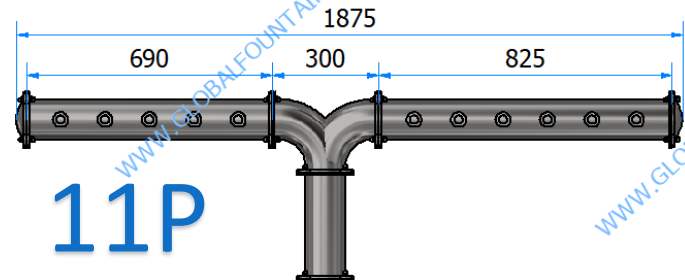

COLONNA / TOWER

BRIDGE Y

BRIDGE Y REGULAR		BRIDGE Y DISASSATA	
06000596	12P 6+6 L 2010 mm	06000601	11P 5+6 L 1875 mm
06000597	10P 5+5 L 1740 mm	06000602	10P 4+6 L 1760mm
06000598	8P 4+4 L 1510 mm	06000603	9P 3+6 L 1635 mm
06000599	6P 3+3 L 1260 mm	06000604	8P 2+6 L 1510 mm
06000600	4P 2+2 L 1010 mm