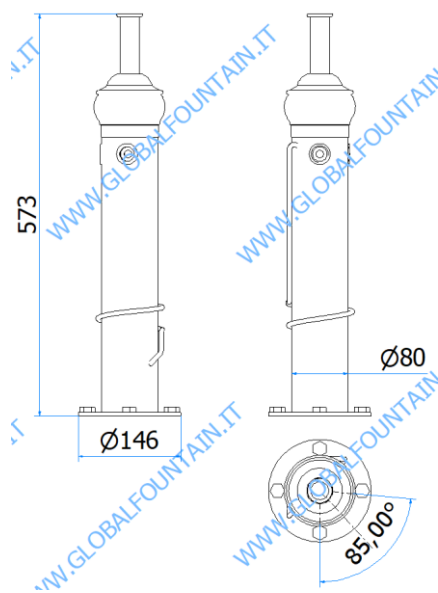

COLONNA / TOWER

DISTILLATORE

OPTIONAL ANELLO DECORATIVO
06000503-006 06000503-005

06000502 – DISTILLATORE 2P

DATI TECNICI / TECHNICAL DATA	
VERSIONE / VERSION	BIRRA / BEER - VINO / WINE PRE-MIX
VIE / PRODUCTS	2P SENZA RUB./WITHOUT TAPS
FINITURA / FINISH	INOX RAME LUCIDO / POLISHED COPPER STAINLESS STEEL
CORPO/BODY	RAME E ACCIAIO / STAINLESS STEEL COPPER
TUBO PRODOTTO / PRODUCT LINE	5/16
RICIRCOLO / RECIRCULATION	5/16
DIMENSIONI / SIZE	L198x P198 H497
PESO / WEIGHT	4,9Kg
DIMENSIONI IMBALLO / PACKAGE DIMENSIONING	- x - x -
PESO LORDO/ GROSS WEIGHT	-
FISSAGGIO / FIXING	CANOTTO 1' 1/2 G / PLASTIC SHAFT 1' 1/2 'G
BOCCOLA RUB. / TAP FITTING	5/8 / o 1/2
ILLUMINAZIONE/ILLUMINATION	-

COLONNA / TOWER

INDUSTRIAL

WWW.GLOBALFOUNTAIN.IT

WWW.GLOBALFOUNTAIN.IT

WWW.GLOBALFOUNTAIN.IT

06000493 – INDUSTRIAL 1P

DATI TECNICI / TECHNICAL DATA

VERSIONE / VERSION	BIRRA / BEER - VINO / WINE PRE-MIX
VIE / PRODUCTS	1P SENZA RUB./WITHOUT TAPS
FINITURA / FINISH	INOX SATINATO / SATIN STAINLESS STEEL
CORPO/BODY	ACCIAIO / STAINLESS STEEL
TUBO PRODOTTO / PRODUCT LINE	5/16
RICIRCOLO / RECIRCULATION	5/16
DIMENSIONI / SIZE	L109x P109 H476
PESO / WEIGHT	2,8Kg
DIMENSIONI IMBALLO / PACKAGE DIMENSIONING	- x - x -
PESO LORDO/ GROSS WEIGHT	-
FISSAGGIO / FIXING	CANOTTO 1' G / PLASTIC SHAFT 1' 'G
BOCCOLA RUB. / TAP FITTING	5/8 / o ½
ILLUMINAZIONE/ILLUMINATION	-

COLONNA / TOWER

ECLIPSE

06000492 – ECLIPSE 1P

DATI TECNICI / TECHNICAL DATA	
VERSIONE / VERSION	BIRRA / BEER -VINO / WINE PRE-MIX
VIE / PRODUCTS	2P SENZA RUB./WITHOUT TAPS
FINITURA / FINISH	INOX SATINATO RAME / SATIN STAINLESS STEEL COPPER
CORPO/BODY	ACCIAIO / STAINLESS STEEL
TUBO PRODOTTO / PRODUCT LINE	5/16
RICIRCOLO / RECIRCULATION	5/16
DIMENSIONI / SIZE	L109x P109 H476
PESO / WEIGHT	2,7Kg
DIMENSIONI IMBALLO / PACKAGE DIMENSIONING	- x - x -
PESO LORDO/ GROSS WEIGHT	-
FISSAGGIO / FIXING	CANOTTO 1' G / PLASTIC SHAFT 1' 'G
BOCCOLA RUB. / TAP FITTING	5/8 / o ½
ILLUMINAZIONE/ILLUMINATION	-
VERSIONE 2P / VERSION 2P	06000517