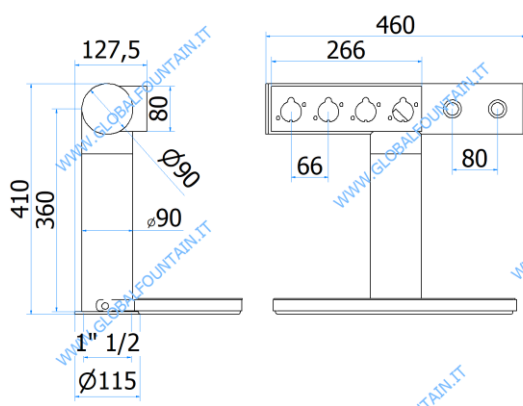

35000123 – TEE INOX LUCIDO 4POM+2PEM	
DATI TECNICI / TECHNICAL DATA	
VERSIONE / VERSION	BIRRA VINO PRE-MIX / BEER WINE PRE-MIX POST-MIX
VIE / PRODUCTS	4P RUB POM 2 PEM
FINITURA / FINISH	INOX LUCIDO / POLISHED STAINLESS STEEL
CORPO/BODY	ACCIAIO INOX / STAINLESS STEEL
TUBO PRODOTTO / PRODUCT LINE	Dati non presenti in DB
RICIRCOLO / RECIRCULATION	Dati non presenti in DB
DIMENSIONI / SIZE	L460 P115 H410
PESO / WEIGHT	-
DIMENSIONI IMBALLO / PACKAGE DIMENSIONING	-
PESO LORDO/ GROSS WEIGHT	-
FISSAGGIO / FIXING	CANOTTO 1½ G / PLASTIC SHAFT 1 ½ G
BOCCOLA RUB. / TAP FITTING	5/8 or 1/2
ILLUMINAZIONE/ILLUMINATION	-