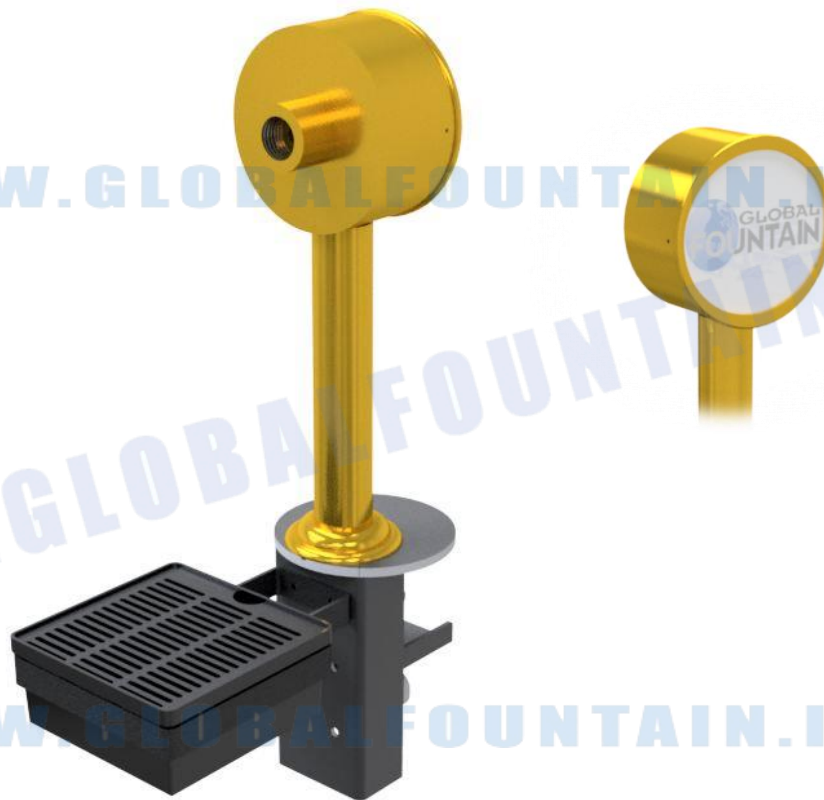

COLONNA / TOWER

CLOCK

06000349 – CLOCK 1P

DATI TECNICI / TECHNICAL DATA	
VERSIONE / VERSION	BIRRA VINO PRE-MIX / BEER WINE PRE-MIX
VIE / PRODUCTS	1P SENZA RUBINETTO/WITHOUT TAP
FINITURA / FINISH	DORATO / GOLDPLATE
CORPO/BODY	INOX DORATO/STAINLESS GOLDEN
TUBO PRODOTTO / PRODUCT LINE	3/8
RICIRCOLO / RECIRCULATION	5/16
DIMENSIONI / SIZE	L80 P98 H360
PESO / WEIGHT	-
DIMENSIONI IMBALLO / PACKAGE DIMENSIONING	-
PESO LORDO/ GROSS WEIGHT	-
FISSAGGIO / FIXING	CANOTTO 1½ G / PLASTIC SHAFT 1 ½ G
BOCCOLA RUB. / TAP FITTING	5/8
ILLUMINAZIONE/ILLUMINATION	24V