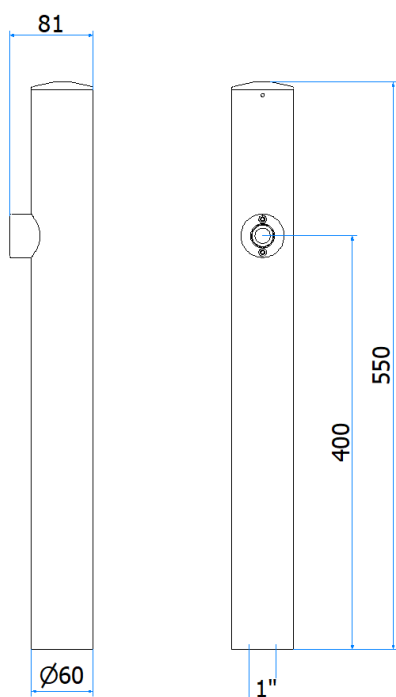

YARIS MINI

6000095 – YARIS MINI 1P	
DATI TECNICI / TECHNICAL DATA	
VERSIONE / VERSION	BIRRA / BEER - VINO / WINE PRE-MIX
VIE / PRODUCTS	1P SENZA RUBINETTO/WITHOUT TAPS
FINITURA / FINISH	NERO GOFFRATO/ EMBOSSED BLACK
CORPO/BODY	ACCIAIO INOX / STAINLESS STEEL
TUBO PRODOTTO / PRODUCT LINE	3/8
RICIRCOLO / RECIRCULATION	3/8
DIMENSIONI / SIZE	L145 x P207 x H542
PESO / WEIGHT	3,07Kg
DIMENSIONI IMBALLO / PACKAGE DIMENSIONING	170x170x875
PESO LORDO/ GROSS WEIGHT	3,12Kg
FISSAGGIO / FIXING	CANOTTO 1G / PLASTIC SHAFT 1G
BOCCOLA RUB. / TAP FITTING	5/8
ILLUMINAZIONE/ILLUMINATION	LED 24V

COLONNA / TOWER

YARIS

<http://www.globalfountain.it/colonne-spillatura-bevande.html>

6000094 – YARIS 1P	
DATI TECNICI / TECHNICAL DATA	
VERSIONE / VERSION	BIRRA / BEER - VINO / WINE PRE-MIX
VIE / PRODUCTS	1P SENZA RUBINETTO/WITHOUT TAPS
FINITURA / FINISH	NERO GOFFRATO/ EMBOSSED BLACK
CORPO/BODY	ACCIAIO INOX / STAINLESS STEEL
TUBO PRODOTTO / PRODUCT LINE	3/8
RICIRCOLO / RECIRCULATION	3/8
DIMENSIONI / SIZE	L120 x P132,5 x H572
PESO / WEIGHT	3,07Kg
DIMENSIONI IMBALLO / PACKAGE DIMENSIONING	170x170x875
PESO LORDO/ GROSS WEIGHT	3,12Kg
FISSAGGIO / FIXING	CANOTTO 1G / PLASTIC SHAFT 1G
BOCCOLA RUB. / TAP FITTING	5/8
ILLUMINAZIONE/ILLUMINATION	LED 24V

* = pronta consegna 15gg DO /ready for delivery 15gg DO - # = materiale non a stock 30gg DO data ordine/ material not in stock 30 days DO order date

06000417 – STEM 1P	
DATI TECNICI / TECHNICAL DATA	
VERSIONE / VERSION	BIRRA / BEER -VINO / WINE PRE-MIX
VIE / PRODUCTS	1P SENZA RUBINETTO/WITHOUT TAP
FINITURA / FINISH	INOX LUCIDO / POLISHED STAINLESS STEEL
CORPO/BODY	ACCIAIO INOX / STAINLESS STEEL
TUBO PRODOTTO / PRODUCT LINE	5/16
RICIRCOLO / RECIRCULATION	5/16
DIMENSIONI / DIMENSIONS	L60 P80 H550
PESO / WEIGHT	2,15Kg
DIMENSIONI IMBALLO / PACKAGE DIMENSIONING	165x86,5x175mm
PESO LORDO/ GROSS WEIGHT	2,65Kg
FISSAGGIO / FIXING	CANOTTO 1G / PLASTIC SHAFT 1 G
BOCCOLA RUB. / TAP FITTING	5/8
ILLUMINAZIONE/ILLUMINATION	24 V