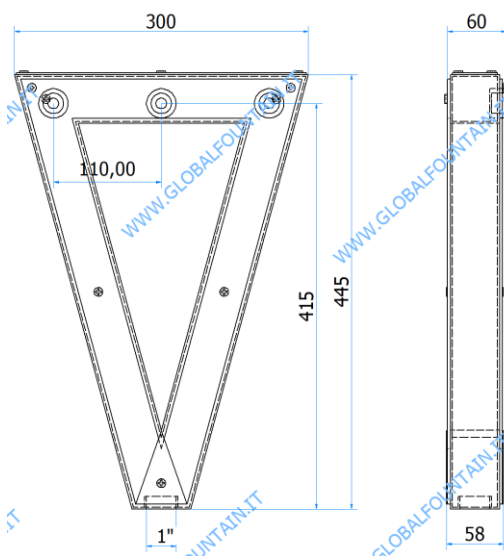

06000488 – SEATTLE 3P

DATI TECNICI / TECHNICAL DATA	
VERSIONE / VERSION	BIRRA / BEER - VINO / WINE PRE-MIX
VIE / PRODUCTS	1P SENZA RUB./WITHOUT TAPS
FINITURA / FINISH	CROMATA / CHROME
CORPO/BODY	OTTONE/BRASS
TUBO PRODOTTO / PRODUCT LINE	5/16
RICIRCOLO / RECIRCULATION	5/16
DIMENSIONI / SIZE	L186 x P126 H463
PESO / WEIGHT	2,3Kg
DIMENSIONI IMBALLO / PACKAGE DIMENSIONING	- x - x -
PESO LORDO/ GROSS WEIGHT	-
FISSAGGIO / FIXING	CANOTTO 1" G / PLASTIC SHAFT 1" G
BOCCOLA RUB. / TAP FITTING	5/8 / o 1/2
ILLUMINAZIONE/ILLUMINATION	-

06000487 – TEOREMA 3P

DATI TECNICI / TECHNICAL DATA

VERSIONE / VERSION	BIRRA / BEER - VINO / WINE PRE-MIX
VIE / PRODUCTS	3P SENZA RUB./WITHOUT TAPS
FINITURA / FINISH	INOX LUCIDO / POLISHED STAINLESS STEEL
CORPO/BODY	ACCIAIO / STAINLESS STEEL
TUBO PRODOTTO / PRODUCT LINE	5/16
RICIRCOLO / RECIRCULATION	5/16
DIMENSIONI / SIZE	L300 x P90 H445
PESO / WEIGHT	-
DIMENSIONI IMBALLO / PACKAGE DIMENSIONING	- x - x -
PESO LORDO/ GROSS WEIGHT	-
FISSAGGIO / FIXING	CANOTTO 1" G / PLASTIC SHAFT 1" G
BOCCOLA RUB. / TAP FITTING	5/8 / o 1/2
ILLUMINAZIONE/ILLUMINATION	-

06000499 – GASPER 5P

DATI TECNICI / TECHNICAL DATA

VERSIONE / VERSION	BIRRA / BEER - VINO / WINE PRE-MIX
VIE / PRODUCTS	5P SENZA RUB./WITHOUT TAPS
FINITURA / FINISH	CROMATA / CHROME
CORPO/BODY	OTTONE/BRASS
TUBO PRODOTTO / PRODUCT LINE	5/16
RICIRCOLO / RECIRCULATION	5/16
DIMENSIONI / SIZE	L450 x P113 H460
PESO / WEIGHT	2,9Kg
DIMENSIONI IMBALLO / PACKAGE DIMENSIONING	- x - x -
PESO LORDO/ GROSS WEIGHT	-
FISSAGGIO / FIXING	CANOTTO 1" G / PLASTIC SHAFT 1" G
BOCCOLA RUB. / TAP FITTING	5/8 / o 1/2
ILLUMINAZIONE/ILLUMINATION	-