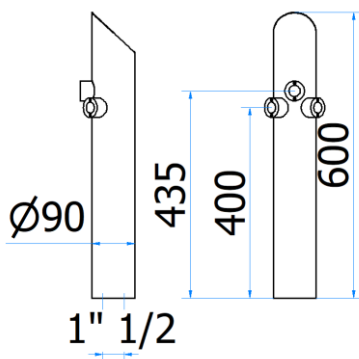

06000194 – GRAZ 1P

DATI TECNICI / TECHNICAL DATA

VERSIONE / VERSION	BIRRA VINO PRE-MIX / BEER WINE PRE-MIX
VIE / PRODUCTS	1P SENZA RUB. E MORSETTO/WITHOUT TAPS AND CLAMPS
FINITURA / FINISH	ACCIAIO INOX / STAINLESS STEEL
CORPO/BODY	-
TUBO PRODOTTO / PRODUCT LINE	3/8
RICIRCOLO / RECIRCULATION	5/16
DIMENSIONI / SIZE	L60 P60 H300
PESO / WEIGHT	-
DIMENSIONI IMBALLO / PACKAGE DIMENSIONING	-
PESO LORDO/ GROSS WEIGHT	-
FISSAGGIO / FIXING	CANOTTO 1½G / PLASTIC SHAFT 1½G
BOCCOLA RUB. / TAP FITTING	5/8
ILLUMINAZIONE/ILLUMINATION	-

* = Prodotto disponibile, spedibile entro 15gg data ordine / Item available, ready for delivery within 15 days from order date

Articolo Part number	Descrizione Description		
0600022 *	GRAZ 1P	dim	L=90mm
06000180	GRAZ 2P	dim	L=90mm
06000193	GRAZ 3P	dim	L=90mm