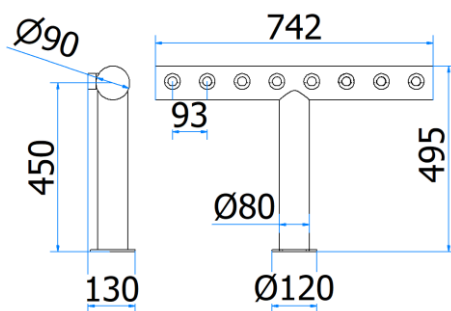

Articolo Part number	Descrizione Description	dim	
06000226 *	TEE REVERSE 4P	dim	370 mm
06000227 *	TEE REVERSE 5P	dim	459 mm
06000228 *	TEE REVERSE 6P	dim	556 mm
06000362	TEE REVERSE 7P	dim	649 mm
06000363	TEE REVERSE 8P	dim	742 mm

06000363 – TEE REVERSE 8P

DATI TECNICI / TECHNICAL DATA

VERSIONE / VERSION	BIRRA VINO PRE-MIX / BEER WINE PRE-MIX
VIE / PRODUCTS	8P SENZA RUBINETTO/WITHOUT TAP
FINITURA / FINISH	INOX LUCIDO / POLISHED STAINLESS STEEL
CORPO/BODY	ACCIAIO INOX / STAINLESS STEEL
TUBO PRODOTTO / PRODUCT LINE	Dati non presenti in DB
RICIRCOLO / RECIRCULATION	Dati non presenti in DB
DIMENSIONI / SIZE	L742 P130 H500
PESO / WEIGHT	-
DIMENSIONI IMBALLO / PACKAGE DIMENSIONING	-
PESO LORDO/ GROSS WEIGHT	-
FISSAGGIO / FIXING	FLANGIA 4 TIRANTI / 4 FLANGE BOLTS
BOCCOLA RUB. / TAP FITTING	5/8 or 1/2
ILLUMINAZIONE/ILLUMINATION	-