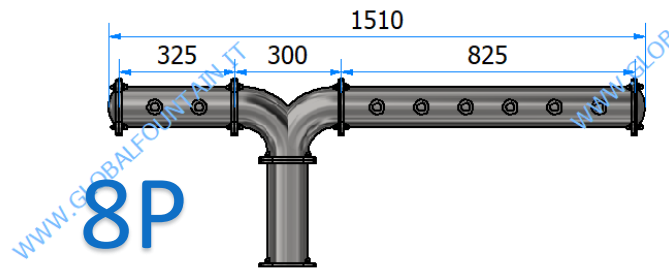

COLONNA / TOWER

BRIDGE Y

BRIDGE Y REGULAR		BRIDGE Y DISASSATA	
06000596	12P 6+6 L 2010 mm	06000601	11P 5+6 L 1875 mm
06000597	10P 5+5 L 1740 mm	06000602	10P 4+6 L 1760mm
06000598	8P 4+4 L 1510 mm	06000603	9P 3+6 L 1635 mm
06000599	6P 3+3 L 1260 mm	06000604	8P 2+6 L 1510 mm
06000600	4P 2+2 L 1010 mm