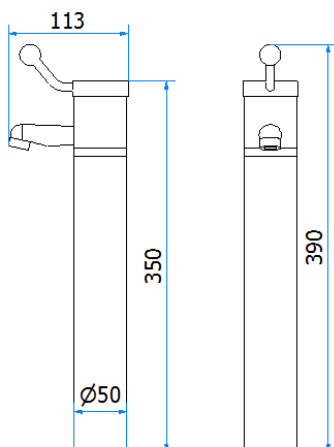

06000259 – CLOUDE 3P	
DATI TECNICI / TECHNICAL DATA	
VERSIONE / VERSION	ACQUA / WATER
VIE / PRODUCTS	3P
FINITURA / FINISH	INOX LUCIDO / POLISHED STAINLESS STEEL
CORPO/BODY	ACCIAIO INOX / STAINLESS STEEL
TUBO PRODOTTO / PRODUCT LINE	MDP POLIMERI ARGENTO / MDP POLIMERS SILVER
RICIRCOLO / RECIRCULATION	SENZA RICIRCOLO / WITHOUT RICIRCULATION TUBE
DIMENSIONI / SIZE	L50 P113 H350
PESO / WEIGHT	-
DIMENSIONI IMBALLO / PACKAGE DIMENSIONING	-
PESO LORDO/ GROSS WEIGHT	-
FISSAGGIO / FIXING	1 TIRANTE / 1 ROD
BOCCOLA RUB. / TAP FITTING	-
ILLUMINAZIONE/ILLUMINATION	-