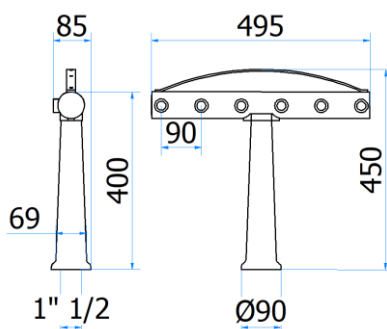

Articolo Part number	Descrizione Description	dim	
6000083	SLIM 3P	dim	340mm
6000084	SLIM 4P	dim	340mm
6000085	SLIM 5P	dim	420mm
6000086	SLIM 6P	dim	495mm

6000086 – SLIM 6P	
DATI TECNICI / TECHNICAL DATA	
VERSIONE / VERSION	BIRRA VINO PRE-MIX / BEER WINE PRE-MIX
VIE / PRODUCTS	6P SENZA RUBINETTO/WITHOUT TAP
FINITURA / FINISH	CROMATA/CHROME PLATED
CORPO/BODY	ALLUMINIO/ALUMINUM
TUBO PRODOTTO / PRODUCT LINE	5/16
RICIRCOLO / RECIRCULATION	3/8
DIMENSIONI / SIZE	L495 P90 H400
PESO / WEIGHT	-
DIMENSIONI IMBALLO / PACKAGE DIMENSIONING	-
PESO LORDO/ GROSS WEIGHT	-
FISSAGGIO / FIXING	CANOTTO 1 ½ G / PLASTIC SHAFT 1 ½ G
BOCCOLA RUB. / TAP FITTING	5/8 or 1/2
ILLUMINAZIONE/ILLUMINATION	-