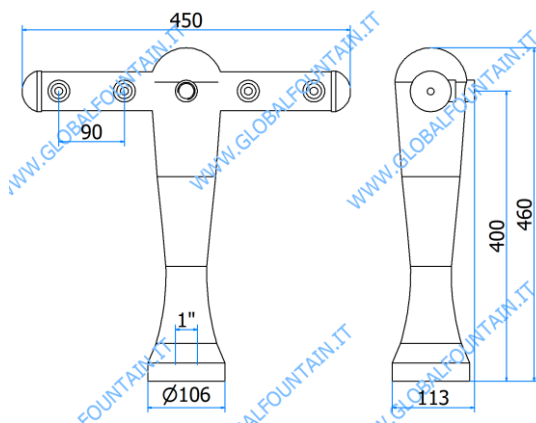

06000509 – FARO 1P

DATI TECNICI / TECHNICAL DATA	
VERSIONE / VERSION	BIRRA / BEER - VINO / WINE PRE-MIX
VIE / PRODUCTS	1P SENZA RUB./WITHOUT TAPS
FINITURA / FINISH	CROMATA / CHROME
CORPO/BODY	OTTONE/BRASS
TUBO PRODOTTO / PRODUCT LINE	5/16
RICIRCOLO / RECIRCULATION	5/16
DIMENSIONI / SIZE	L137 x P137 H533
PESO / WEIGHT	2,4Kg
DIMENSIONI IMBALLO / PACKAGE DIMENSION ING	- x - x -
PESO LORDO/ GROSS WEIGHT	-
FISSAGGIO / FIXING	CANOTTO 1" G / PLASTIC SHAFT 1" G
BOCCOLA RUB. / TAP FITTING	5/8 / o ½
ILLUMINAZIONE/ILLUMINATION	-

06000487 – TEOREMA 3P

DATI TECNICI / TECHNICAL DATA

VERSIONE / VERSION	BIRRA / BEER - VINO / WINE PRE-MIX
VIE / PRODUCTS	3P SENZA RUB./WITHOUT TAPS
FINITURA / FINISH	INOX LUCIDO / POLISHED STAINLESS STEEL
CORPO/BODY	ACCIAIO / STAINLESS STEEL
TUBO PRODOTTO / PRODUCT LINE	5/16
RICIRCOLO / RECIRCULATION	5/16
DIMENSIONI / SIZE	L300 x P90 H445
PESO / WEIGHT	-
DIMENSIONI IMBALLO / PACKAGE DIMENSIONING	- x - x -
PESO LORDO/ GROSS WEIGHT	-
FISSAGGIO / FIXING	CANOTTO 1" G / PLASTIC SHAFT 1" G
BOCCOLA RUB. / TAP FITTING	5/8 / o 1/2
ILLUMINAZIONE/ILLUMINATION	-

06000499 – GASPER 5P

DATI TECNICI / TECHNICAL DATA

VERSIONE / VERSION	BIRRA / BEER - VINO / WINE PRE-MIX
VIE / PRODUCTS	5P SENZA RUB./WITHOUT TAPS
FINITURA / FINISH	CROMATA / CHROME
CORPO/BODY	OTTONE/BRASS
TUBO PRODOTTO / PRODUCT LINE	5/16
RICIRCOLO / RECIRCULATION	5/16
DIMENSIONI / SIZE	L450 x P113 H460
PESO / WEIGHT	2,9Kg
DIMENSIONI IMBALLO / PACKAGE DIMENSIONING	- x - x -
PESO LORDO/ GROSS WEIGHT	-
FISSAGGIO / FIXING	CANOTTO 1" G / PLASTIC SHAFT 1" G
BOCCOLA RUB. / TAP FITTING	5/8 / o 1/2
ILLUMINAZIONE/ILLUMINATION	-