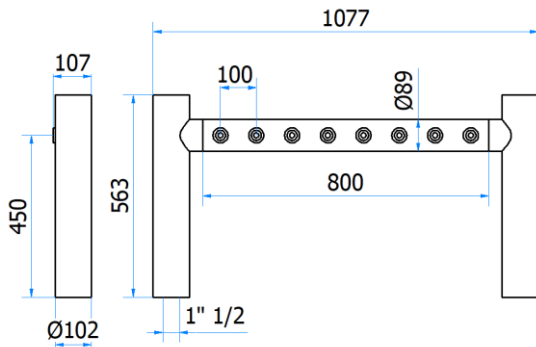

Articolo Part number	Descrizione Description	dim	
06000151 *	COLONNA CASTLE 4P	dim	677mm
06000197	COLONNA CASTLE 5P	dim	777mm
06000198	COLONNA CASTLE 6P	dim	877mm
06000199	COLONNA CASTLE 7P	dim	977mm
06000249	COLONNA CASTLE 8P	dim	1077mm

06000151 – PONTE 8P	
DATI TECNICI / TECHNICAL DATA	
VERSIONE / VERSION	BIRRA VINO PRE-MIX / BEER WINE PRE-MIX
VIE / PRODUCTS	8P SENZA RUBINETTO/WITHOUT TAP
FINITURA / FINISH	INOX LUCIDO / POLISHED STAINLESS STEEL
CORPO/BODY	ACCIAIO INOX / STAINLESS STEEL
TUBO PRODOTTO / PRODUCT LINE	Dati non presenti in DB
RICIRCOLO / RECIRCULATION	Dati non presenti in DB
DIMENSIONI / SIZE	L1077 P107 H563
PESO / WEIGHT	-
DIMENSIONI IMBALLO / PACKAGE DIMENSIONING	-
PESO LORDO/ GROSS WEIGHT	-
FISSAGGIO / FIXING	CANOTTO 1 ½ G X 2/ PLASTIC SHAFT 1 ½ G X 2
BOCCOLA RUB. / TAP FITTING	5/8 or 1/2
ILLUMINAZIONE/ILLUMINATION	-