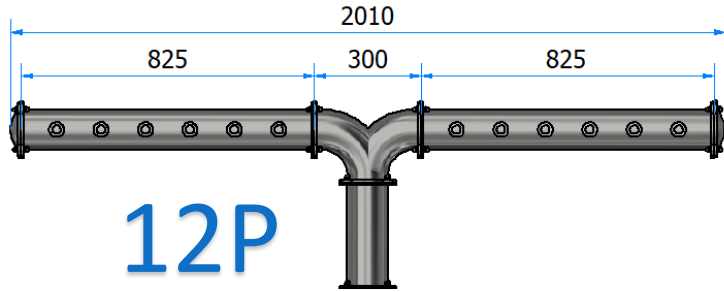

COLONNA / TOWER

BRIDGE Y

BRIDGE Y REGULAR		BRIDGE Y DISASSATA	
06000596	12P 6+6 L 2010 mm	06000601	11P 5+6 L 1875 mm
06000597	10P 5+5 L 1740 mm	06000602	10P 4+6 L 1760mm
06000598	8P 4+4 L 1510 mm	06000603	9P 3+6 L 1635 mm
06000599	6P 3+3 L 1260 mm	06000604	8P 2+6 L 1510 mm
06000600	4P 2+2 L 1010 mm