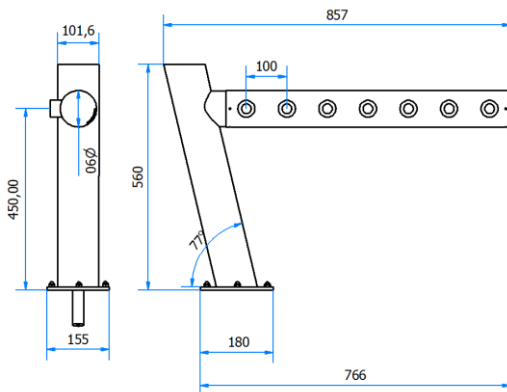

Art./Part	Descrizione/Description			Listino Price
06000163	SEVEN 4P	dim	557 mm	
06000164	SEVEN 5P	dim	657 mm	
06000165	SEVEN 6P	dim	757 mm	
06000162	SEVEN 7P	dim	857 mm	

06000162 – SEVEN 7P	
DATI TECNICI / TECHNICAL DATA	
VERSIONE / VERSION	BIRRA VINO PRE-MIX / BEER WINE PRE-MIX
VIE / PRODUCTS	7P SENZA RUBINETTO/WITHOUT TAP
FINITURA / FINISH	INOX LUCIDO / POLISHED STAINLESS STEEL
CORPO/BODY	ACCIAIO INOX / STAINLESS STEEL
TUBO PRODOTTO / PRODUCT LINE	5/16 – 3/8
RICIRCOLO / RECIRCULATION	5/16
DIMENSIONI / SIZE	L857 P107 H563
PESO / WEIGHT	-
DIMENSIONI IMBALLO / PACKAGE DIMENSIONING	-
PESO LORDO/ GROSS WEIGHT	-
FISSAGGIO / FIXING	FLANGIA 4 TIRANTI / 4 FLANGE BOLTS
BOCCOLA RUB. / TAP FITTING	5/8 or 1/2
ILLUMINAZIONE/ILLUMINATION	-