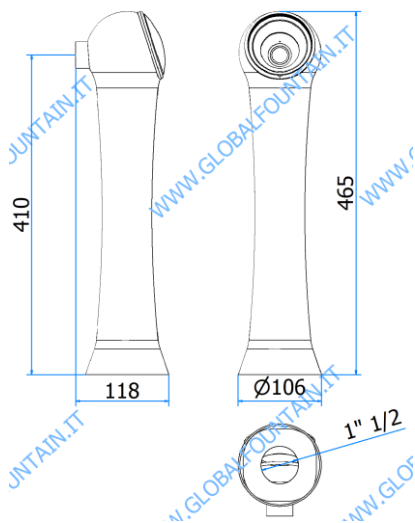

06000484 – BONE 1P

DATI TECNICI / TECHNICAL DATA

VERSIONE / VERSION	BIRRA / BEER -VINO / WINE PRE-MIX
VIE / PRODUCTS	1P SENZA RUB./WITHOUT TAPS
FINITURA / FINISH	CROMATO/ CHROME
CORPO/BODY	OTTONE/ BRASS
TUBO PRODOTTO / PRODUCT LINE	3/8"
RICIRCOLO / RECIRCULATION	3/8"
DIMENSIONI / SIZE	L106 P118 H465
PESO / WEIGHT	2,60 Kg
DIMENSIONI IMBALLO / PACKAGE DIMENSIONING	L160 x P160 x H850
PESO LORDO/ GROSS WEIGHT	3,50 Kg
FISSAGGIO / FIXING	CANOTTO 1" 1/2 G
BOCCOLA RUB. / TAP FITTING	5/8 or 1/2
ILLUMINAZIONE/ILLUMINATION	LED 12VDC

GLOBAL FOUNTAIN S.r.l. Via Cascina Badia, 44 20069 Vaprio D'Adda (Mi) Tel. +39.02.90989550
Fax. +39.02.90988356 E-Mail info@globalfountain.it Web www.globalfountain.it P.IVA: 02862380967