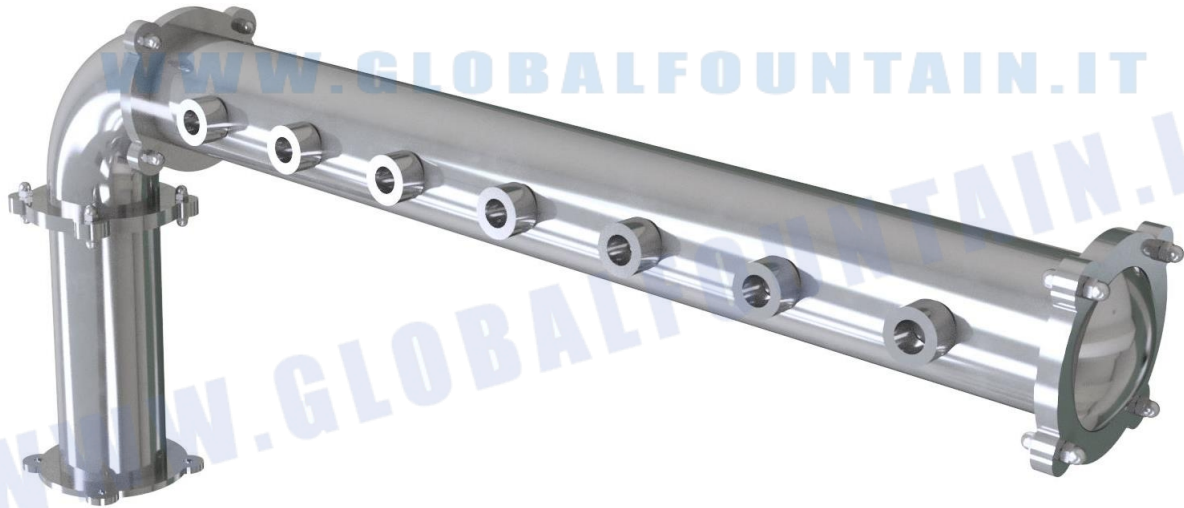

COLONNA / TOWER

BRIDGE A BANDIERA

<http://www.globalfountain.it/colonne-spillatura-bevande.html>

Altre finiture disponibili su richiesta, tempi di consegna da concordare/ other types of finishings available on request, delivery times to be agreed