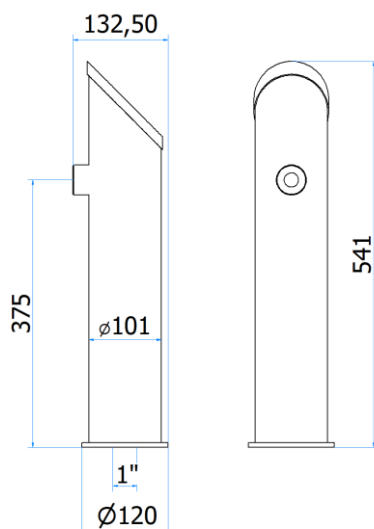

YARIS MINI

6000095 – YARIS MINI 1P	
DATI TECNICI / TECHNICAL DATA	
VERSIONE / VERSION	BIRRA / BEER - VINO / WINE PRE-MIX
VIE / PRODUCTS	1P SENZA RUBINETTO/WITHOUT TAPS
FINITURA / FINISH	NERO GOFFRATO/ EMBOSSED BLACK
CORPO/BODY	ACCIAIO INOX / STAINLESS STEEL
TUBO PRODOTTO / PRODUCT LINE	3/8
RICIRCOLO / RECIRCULATION	3/8
DIMENSIONI / SIZE	L145 x P207 x H542
PESO / WEIGHT	3,07Kg
DIMENSIONI IMBALLO / PACKAGE DIMENSIONING	170x170x875
PESO LORDO/ GROSS WEIGHT	3,12Kg
FISSAGGIO / FIXING	CANOTTO 1G / PLASTIC SHAFT 1G
BOCCOLA RUB. / TAP FITTING	5/8
ILLUMINAZIONE/ILLUMINATION	LED 24V

COLONNA / TOWER

YARIS

<http://www.globalfountain.it/colonne-spillatura-bevande.html>

6000094 – YARIS 1P	
DATI TECNICI / TECHNICAL DATA	
VERSIONE / VERSION	BIRRA / BEER - VINO / WINE PRE-MIX
VIE / PRODUCTS	1P SENZA RUBINETTO/WITHOUT TAPS
FINITURA / FINISH	NERO GOFFRATO/ EMBOSSED BLACK
CORPO/BODY	ACCIAIO INOX / STAINLESS STEEL
TUBO PRODOTTO / PRODUCT LINE	3/8
RICIRCOLO / RECIRCULATION	3/8
DIMENSIONI / SIZE	L120 x P132,5 x H572
PESO / WEIGHT	3,07Kg
DIMENSIONI IMBALLO / PACKAGE DIMENSIONING	170x170x875
PESO LORDO/ GROSS WEIGHT	3,12Kg
FISSAGGIO / FIXING	CANOTTO 1G / PLASTIC SHAFT 1G
BOCCOLA RUB. / TAP FITTING	5/8
ILLUMINAZIONE/ILLUMINATION	LED 24V

* = pronta consegna 15gg DO /ready for delivery 15gg DO - # = materiale non a stock 30gg DO data ordine/ material not in stock 30 days DO order date

06000417 – STEM 1P	
DATI TECNICI / TECHNICAL DATA	
VERSIONE / VERSION	BIRRA / BEER -VINO / WINE PRE-MIX
VIE / PRODUCTS	1P SENZA RUBINETTO/WITHOUT TAP
FINITURA / FINISH	INOX LUCIDO / POLISHED STAINLESS STEEL
CORPO/BODY	ACCIAIO INOX / STAINLESS STEEL
TUBO PRODOTTO / PRODUCT LINE	5/16
RICIRCOLO / RECIRCULATION	5/16
DIMENSIONI / DIMENSIONS	L60 P80 H550
PESO / WEIGHT	2,15Kg
DIMENSIONI IMBALLO / PACKAGE DIMENSIONING	165x86,5x175mm
PESO LORDO/ GROSS WEIGHT	2,65Kg
FISSAGGIO / FIXING	CANOTTO 1G / PLASTIC SHAFT 1 G
BOCCOLA RUB. / TAP FITTING	5/8
ILLUMINAZIONE/ILLUMINATION	24 V