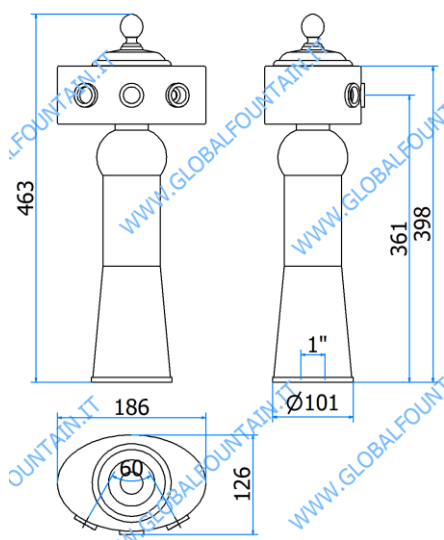

06000509 – FARO 1P

DATI TECNICI / TECHNICAL DATA	
VERSIONE / VERSION	BIRRA / BEER - VINO / WINE PRE-MIX
VIE / PRODUCTS	1P SENZA RUB./WITHOUT TAPS
FINITURA / FINISH	CROMATA / CHROME
CORPO/BODY	OTTONE/BRASS
TUBO PRODOTTO / PRODUCT LINE	5/16
RICIRCOLO / RECIRCULATION	5/16
DIMENSIONI / SIZE	L137 x P137 H533
PESO / WEIGHT	2,4Kg
DIMENSIONI IMBALLO / PACKAGE DIMENSION ING	- x - x -
PESO LORDO/ GROSS WEIGHT	-
FISSAGGIO / FIXING	CANOTTO 1" G / PLASTIC SHAFT 1" G
BOCCOLA RUB. / TAP FITTING	5/8 / o ½
ILLUMINAZIONE/ILLUMINATION	-

06000501 – COBRA 1P

DATI TECNICI / TECHNICAL DATA

VERSIONE / VERSION	BIRRA / BEER - VINO / WINE PRE-MIX
VIE / PRODUCTS	1P SENZA RUB./WITHOUT TAPS
FINITURA / FINISH	INOX LUCIDO / POLISHED STAINLESS STEEL
CORPO/BODY	ACCIAIO / STAINLESS STEEL
TUBO PRODOTTO / PRODUCT LINE	5/16
RICIRCOLO / RECIRCULATION	5/16
DIMENSIONI / SIZE	L118 x P149 H406
PESO / WEIGHT	2,3Kg
DIMENSIONI IMBALLO / PACKAGE DIMENSIONING	- x - x -
PESO LORDO/ GROSS WEIGHT	-
FISSAGGIO / FIXING	CANOTTO 1" G / PLASTIC SHAFT 1" G
BOCCOLA RUB. / TAP FITTING	5/8 / o 1/2
ILLUMINAZIONE/ILLUMINATION	-

06000488 – SEATTLE 3P

DATI TECNICI / TECHNICAL DATA	
VERSIONE / VERSION	BIRRA / BEER - VINO / WINE PRE-MIX
VIE / PRODUCTS	1P SENZA RUB./WITHOUT TAPS
FINITURA / FINISH	CROMATA / CHROME
CORPO/BODY	OTTONE/BRASS
TUBO PRODOTTO / PRODUCT LINE	5/16
RICIRCOLO / RECIRCULATION	5/16
DIMENSIONI / SIZE	L186 x P126 H463
PESO / WEIGHT	2,3Kg
DIMENSIONI IMBALLO / PACKAGE DIMENSIONING	- x - x -
PESO LORDO/ GROSS WEIGHT	-
FISSAGGIO / FIXING	CANOTTO 1" G / PLASTIC SHAFT 1" G
BOCCOLA RUB. / TAP FITTING	5/8 / o 1/2
ILLUMINAZIONE/ILLUMINATION	-