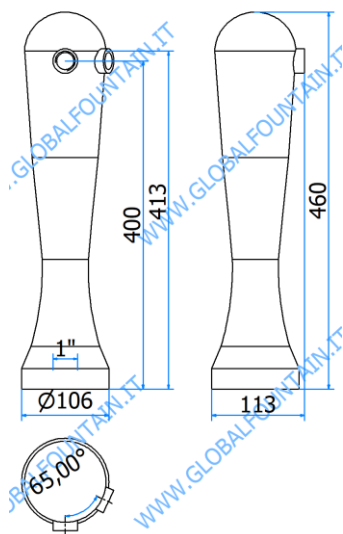

06000487 – TEOREMA 3P

DATI TECNICI / TECHNICAL DATA

VERSIONE / VERSION	BIRRA / BEER - VINO / WINE PRE-MIX
VIE / PRODUCTS	3P SENZA RUB./WITHOUT TAPS
FINITURA / FINISH	INOX LUCIDO / POLISHED STAINLESS STEEL
CORPO/BODY	ACCIAIO / STAINLESS STEEL
TUBO PRODOTTO / PRODUCT LINE	5/16
RICIRCOLO / RECIRCULATION	5/16
DIMENSIONI / SIZE	L300 x P90 H445
PESO / WEIGHT	-
DIMENSIONI IMBALLO / PACKAGE DIMENSIONING	- x - x -
PESO LORDO/ GROSS WEIGHT	-
FISSAGGIO / FIXING	CANOTTO 1" G / PLASTIC SHAFT 1" G
BOCCOLA RUB. / TAP FITTING	5/8 / o 1/2
ILLUMINAZIONE/ILLUMINATION	-

06000499 – GASPER 5P

DATI TECNICI / TECHNICAL DATA

VERSIONE / VERSION	BIRRA / BEER - VINO / WINE PRE-MIX
VIE / PRODUCTS	5P SENZA RUB./WITHOUT TAPS
FINITURA / FINISH	CROMATA / CHROME
CORPO/BODY	OTTONE/BRASS
TUBO PRODOTTO / PRODUCT LINE	5/16
RICIRCOLO / RECIRCULATION	5/16
DIMENSIONI / SIZE	L450 x P113 H460
PESO / WEIGHT	2,9Kg
DIMENSIONI IMBALLO / PACKAGE DIMENSIONING	- x - x -
PESO LORDO/ GROSS WEIGHT	-
FISSAGGIO / FIXING	CANOTTO 1" G / PLASTIC SHAFT 1" G
BOCCOLA RUB. / TAP FITTING	5/8 / o 1/2
ILLUMINAZIONE/ILLUMINATION	-

06000497 – GASPER 2P

DATI TECNICI / TECHNICAL DATA	
VERSIONE / VERSION	BIRRA / BEER - VINO / WINE PRE-MIX
VIE / PRODUCTS	2P SENZA RUB./WITHOUT TAPS
FINITURA / FINISH	CROMATA / CHROME
CORPO/BODY	OTTONE/BRASS
TUBO PRODOTTO / PRODUCT LINE	5/16
RICIRCOLO / RECIRCULATION	5/16
DIMENSIONI / SIZE	L106 x P113 H460
PESO / WEIGHT	2,9Kg
DIMENSIONI IMBALLO / PACKAGE DIMENSIONING	- x - x -
PESO LORDO/ GROSS WEIGHT	-
FISSAGGIO / FIXING	CANOTTO 1" G / PLASTIC SHAFT 1" G
BOCCOLA RUB. / TAP FITTING	5/8 / o 1/2
ILLUMINAZIONE/ILLUMINATION	-