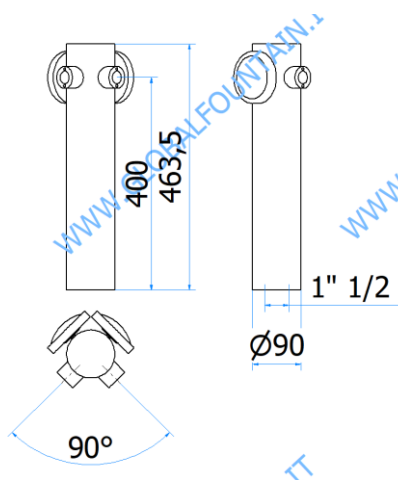

06000491 – DORICA 1P

DATI TECNICI / TECHNICAL DATA	
VERSIONE / VERSION	BIRRA / BEER - VINO / WINE PRE-MIX
VIE / PRODUCTS	1P SENZA RUB./WITHOUT TAPS
FINITURA / FINISH	CROMATA / CHROME
CORPO/BODY	OTTONE/BRASS
TUBO PRODOTTO / PRODUCT LINE	5/16
RICIRCOLO / RECIRCULATION	5/16
DIMENSIONI / SIZE	L137x P137 H495
PESO / WEIGHT	1,7Kg
DIMENSIONI IMBALLO / PACKAGE DIMENSIONING	- x - x -
PESO LORDO/ GROSS WEIGHT	-
FISSAGGIO / FIXING	CANOTTO 1' G / PLASTIC SHAFT 1' 'G
BOCCOLA RUB. / TAP FITTING	5/8 / o ½
ILLUMINAZIONE/ILLUMINATION	-

COLONNA / TOWER

CACTUS

06000495 – CACTUS 1P

DATI TECNICI / TECHNICAL DATA	
VERSIONE / VERSION	BIRRA / BEER - VINO / WINE PRE-MIX
VIE / PRODUCTS	2P SENZA RUB./WITHOUT TAPS
FINITURA / FINISH	INOX VERNICIATO / STAINLESS STEEL
CORPO/BODY	ACCIAIO INOX / STAINLESS STEEL
TUBO PRODOTTO / PRODUCT LINE	5/16
RICIRCOLO / RECIRCULATION	5/16
DIMENSIONI / SIZE	L54x P222 H496
PESO / WEIGHT	1,9Kg
DIMENSIONI IMBALLO / PACKAGE DIMENSIONING	- x - x -
PESO LORDO/ GROSS WEIGHT	-
FISSAGGIO / FIXING	CANOTTO 1' G / PLASTIC SHAFT 1' 'G
BOCCOLA RUB. / TAP FITTING	5/8 / o ½
ILLUMINAZIONE/ILLUMINATION	-

* = Prodotto disponibile, spedibile entro 15gg data ordine / Item available, ready for delivery within 15 days from order date

06000477 – INNSBRUCK 2P *

DATI TECNICI / TECHNICAL DATA

VERSIONE / VERSION	BIRRA / BEER - VINO / WINE PRE-MIX
VIE / PRODUCTS	2P SENZA RUB./WITHOUT TAPS
FINITURA / FINISH	INOX LUCIDO / POLISHED STAINLESS STEEL
CORPO/BODY	ACCIAIO INOX / STAINLESS STEEL
TUBO PRODOTTO / PRODUCT LINE	5/16
RICIRCOLO / RECIRCULATION	5/16
DIMENSIONI / SIZE	L90 P108 H588
PESO / WEIGHT	-
DIMENSIONI IMBALLO / PACKAGE DIMENSIONING	165 x 86,5 x 175
PESO LORDO/ GROSS WEIGHT	-
FISSAGGIO / FIXING	CANOTTO 1" 1/2 G / PLASTIC SHAFT 1" 1/2 G
BOCCOLA RUB. / TAP FITTING	5/8 / o 1/2
ILLUMINAZIONE/ILLUMINATION	LED