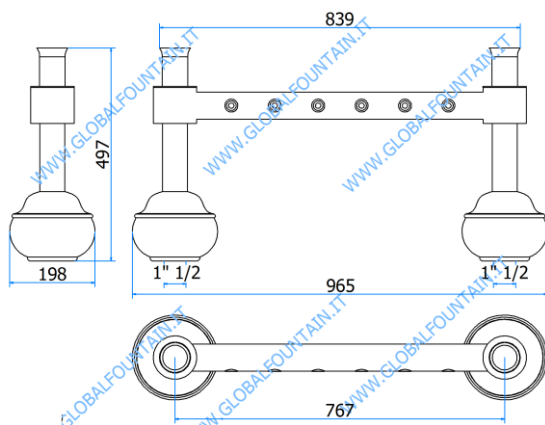

06000504 – DISTILLATORE 6P

DATI TECNICI / TECHNICAL DATA

VERSIONE / VERSION	BIRRA / BEER - VINO / WINE PRE-MIX
VIE / PRODUCTS	6P SENZA RUB./WITHOUT TAPS
FINITURA / FINISH	INOX RAME LUCIDO / POLISHED COPPER STAINLESS STEEL
CORPO/BODY	RAME E ACCIAIO / STAINLESS STEEL COPPER
TUBO PRODOTTO / PRODUCT LINE	5/16
RICIRCOLO / RECIRCULATION	5/16
DIMENSIONI / SIZE	L965x P198 H497
PESO / WEIGHT	9,5Kg
DIMENSIONI IMBALLO / PACKAGE DIMENSIONING	- x - x -
PESO LORDO/ GROSS WEIGHT	-
FISSAGGIO / FIXING	CANOTTO 1"1/2 G / PLASTIC SHAFT 1"1/2 G
BOCCOLA RUB. / TAP FITTING	5/8 / o ½
ILLUMINAZIONE/ILLUMINATION	-