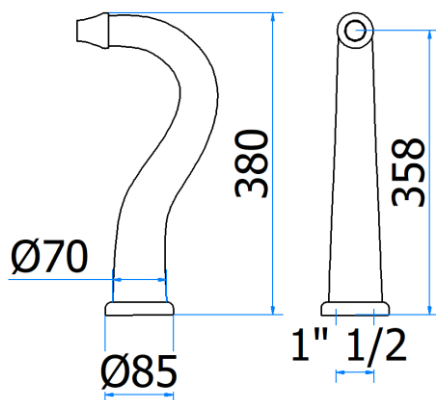

* = Prodotto disponibile, spedibile entro 15gg data ordine / Item available, ready for delivery within 15 days from order date

Articolo Part number	Descrizione Description		
6000023	LISBONA H20	dim	80mm
6000024	LISBONA H30	dim	80mm
6000025	LISBONA H36	dim	80mm

6000023 – LISBONA 1P

DATI TECNICI / TECHNICAL DATA

VERSIONE / VERSION	BIRRA VINO PRE-MIX / BEER WINE PRE-MIX
VIE / PRODUCTS	1P SENZA RUBINETTO/WITHOUT TAP
FINITURA / FINISH	CROMATA/CHROME PLATED
CORPO/BODY	ALLUMINIO/ALUMINUM
TUBO PRODOTTO / PRODUCT LINE	3/8
RICIRCOLO / RECIRCULATION	3/8
DIMENSIONI / SIZE	L80 P125 H218
PESO / WEIGHT	-
DIMENSIONI IMBALLO / PACKAGE DIMENSIONING	-
PESO LORDO/ GROSS WEIGHT	-
FISSAGGIO / FIXING	CANOTTO 1G/ PLASTIC SHAFT 1G
BOCCOLA RUB. / TAP FITTING	5/8 or 1/2
ILLUMINAZIONE/ILLUMINATION	-

* = Prodotto disponibile, spedibile entro 15gg data ordine / Item available, ready for delivery within 15 days from order date

06000348 – CIGNO 1P *

DATI TECNICI / TECHNICAL DATA

VERSIONE / VERSION	BIRRA VINO PRE-MIX / BEER WINE PRE-MIX
VIE / PRODUCTS	1P SENZA RUBINETTO/WITHOUT TAP
FINITURA / FINISH	CROMATA / CHROME
CORPO/BODY	OTTONE/BRASS
TUBO PRODOTTO / PRODUCT LINE	3/8
RICIRCOLO / RECIRCULATION	5/16
DIMENSIONI / SIZE	L70 P170 H380
PESO / WEIGHT	-
DIMENSIONI IMBALLO / PACKAGE DIMENSIONING	-
PESO LORDO/ GROSS WEIGHT	-
FISSAGGIO / FIXING	CANOTTO 1 1/2 G / PLASTIC SHAFT 1 1/2 G
BOCCOLA RUB. / TAP FITTING	5/8
ILLUMINAZIONE/ILLUMINATION	-