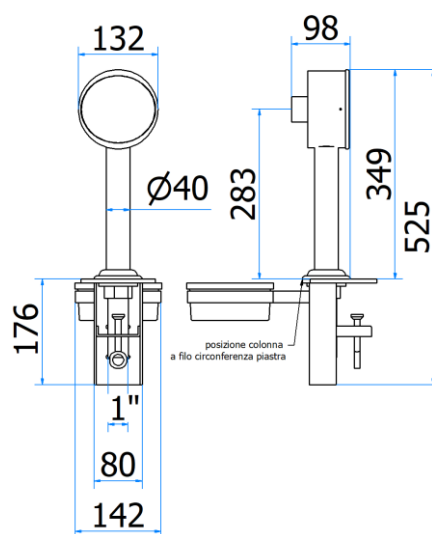

COLONNA / TOWER

CLOCK

06000349 – CLOCK 1P

DATI TECNICI / TECHNICAL DATA	
VERSIONE / VERSION	BIRRA VINO PRE-MIX / BEER WINE PRE-MIX
VIE / PRODUCTS	1P SENZA RUBINETTO/WITHOUT TAP
FINITURA / FINISH	DORATO / GOLDPLATE
CORPO/BODY	INOX DORATO/STAINLESS GOLDEN
TUBO PRODOTTO / PRODUCT LINE	3/8
RICIRCOLO / RECIRCULATION	5/16
DIMENSIONI / SIZE	L80 P98 H360
PESO / WEIGHT	-
DIMENSIONI IMBALLO / PACKAGE DIMENSIONING	-
PESO LORDO/ GROSS WEIGHT	-
FISSAGGIO / FIXING	CANOTTO 1½ G / PLASTIC SHAFT 1 ½ G
BOCCOLA RUB. / TAP FITTING	5/8
ILLUMINAZIONE/ILLUMINATION	24V