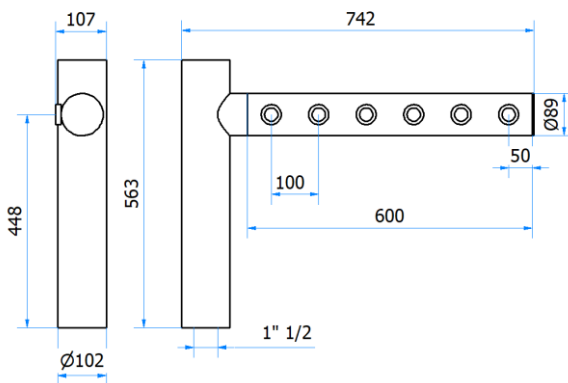

Articolo Part number	Descrizione Description	dim	
0600001	COLONNA BANDIERA 4P	dim	542mm
6000002	COLONNA BANDIERA 5P	dim	642mm
0600003	COLONNA BANDIERA 6P	dim	742mm

06000003 – BANDIERA 6P	
DATI TECNICI / TECHNICAL DATA	
VERSIONE / VERSION	BIRRA VINO PRE-MIX / BEER WINE PRE-MIX
VIE / PRODUCTS	6P SENZA RUBINETTO/WITHOUT TAP
FINITURA / FINISH	INOX LUCIDO / POLISHED STAINLESS STEEL
CORPO/BODY	ACCIAIO INOX / STAINLESS STEEL
TUBO PRODOTTO / PRODUCT LINE	3/8 – 5/16
RICIRCOLO / RECIRCULATION	3/8 – 5/16
DIMENSIONI / SIZE	L742 P107 H563
PESO / WEIGHT	-
DIMENSIONI IMBALLO / PACKAGE DIMENSIONING	-
PESO LORDO/ GROSS WEIGHT	-
FISSAGGIO / FIXING	CANOTTO 1 1/2 G X 2/ PLASTIC SHAFT 1 1/2 G X 2
BOCCOLA RUB. / TAP FITTING	5/8 or 1/2
ILLUMINAZIONE/ILLUMINATION	-