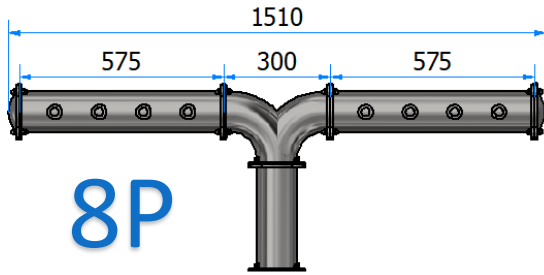

COLONNA / TOWER

BRIDGE Y

BRIDGE Y REGULAR		BRIDGE Y DISASSATA	
06000596	12P 6+6 L 2010 mm	06000601	11P 5+6 L 1875 mm
06000597	10P 5+5 L 1740 mm	06000602	10P 4+6 L 1760mm
06000598	8P 4+4 L 1510 mm	06000603	9P 3+6 L 1635 mm
06000599	6P 3+3 L 1260 mm	06000604	8P 2+6 L 1510 mm
06000600	4P 2+2 L 1010 mm