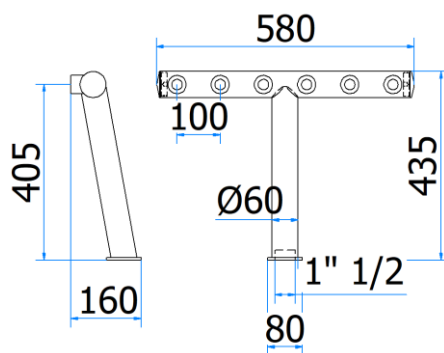

Articolo Part number	Descrizione Description	dim	
06000216	TEE INCLINATA 3P	dim	280mm
06000218	TEE INCLINATA 4P	dim	380mm
06000220	TEE INCLINATA 5P	dim	480mm
06000222	TEE INCLINATA 6P	dim	580mm

06000222 – TEE INCLINATA 6P