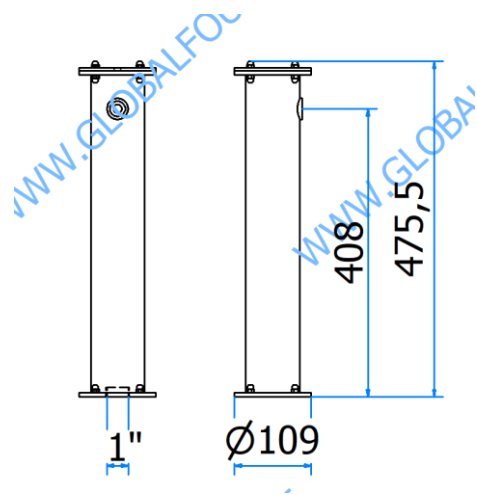

torsione 90°

06000515 COLONNA CAYON 1P OTT-CROM	
DATI TECNICI / TECHNICAL DATA	
VERSIONE / VERSION	BIRRA VINO PRE-MIX / BEER WINE PRE-MIX
VIE / PRODUCTS	1P CON BT60 OTTONE CROMATO / 1P WITH BT60 BRASS CROME
FINITURA / FINISH	INOX LUCIDO / POLISHED STAINLESS STEEL
CORPO / BODY	OTTONE / BRASS
TUBO PRODOTTO / PRODUCT LINE	3/8
RICIRCOLO / RECIRCULATION	5/16
DIMENSIONI / SIZE	L71 P71 H450
PESO / WEIGHT	-
DIMENSIONI IMBALLO / PACKAGE DIMENSION ING	-
PESO LORDO / GROSS WEIGHT	-
FISSAGGIO / FIXING	CANOTTO 1"
BOCCOLA RUB. / TAP FITTING	5/8
ILLUMINAZIONE / ILLUMINATION	-

COLONNA / TOWER

INDUSTRIAL

WWW.GLOBALFOUNTAIN.IT

WWW.GLOBALFOUNTAIN.IT

WWW.GLOBALFOUNTAIN.IT

06000493 – INDUSTRIAL 1P

DATI TECNICI / TECHNICAL DATA

VERSIONE / VERSION	BIRRA / BEER - VINO / WINE PRE-MIX
VIE / PRODUCTS	1P SENZA RUB./WITHOUT TAPS
FINITURA / FINISH	INOX SATINATO / SATIN STAINLESS STEEL
CORPO/BODY	ACCIAIO / STAINLESS STEEL
TUBO PRODOTTO / PRODUCT LINE	5/16
RICIRCOLO / RECIRCULATION	5/16
DIMENSIONI / SIZE	L109x P109 H476
PESO / WEIGHT	2,8Kg
DIMENSIONI IMBALLO / PACKAGE DIMENSIONING	- x - x -
PESO LORDO/ GROSS WEIGHT	-
FISSAGGIO / FIXING	CANOTTO 1' G / PLASTIC SHAFT 1' 'G
BOCCOLA RUB. / TAP FITTING	5/8 / o ½
ILLUMINAZIONE/ILLUMINATION	-

COLONNA / TOWER

ECLIPSE

06000492 – ECLIPSE 1P

DATI TECNICI / TECHNICAL DATA	
VERSIONE / VERSION	BIRRA / BEER -VINO / WINE PRE-MIX
VIE / PRODUCTS	2P SENZA RUB./WITHOUT TAPS
FINITURA / FINISH	INOX SATINATO RAME / SATIN STAINLESS STEEL COPPER
CORPO/BODY	ACCIAIO / STAINLESS STEEL
TUBO PRODOTTO / PRODUCT LINE	5/16
RICIRCOLO / RECIRCULATION	5/16
DIMENSIONI / SIZE	L109x P109 H476
PESO / WEIGHT	2,7Kg
DIMENSIONI IMBALLO / PACKAGE DIMENSIONING	- x - x -
PESO LORDO/ GROSS WEIGHT	-
FISSAGGIO / FIXING	CANOTTO 1' G / PLASTIC SHAFT 1' 'G
BOCCOLA RUB. / TAP FITTING	5/8 / o ½
ILLUMINAZIONE/ILLUMINATION	-
VERSIONE 2P / VERSION 2P	06000517