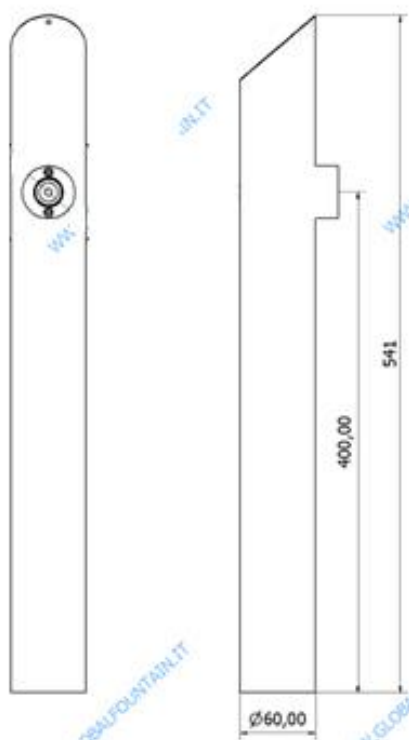

* = pronta consegna 15gg DO /ready for delivery 15gg DO - # = materiale non a stock 30gg DO data ordine/ material not in stock 30 days DO order date

06000417 – STEM 1P	
DATI TECNICI / TECHNICAL DATA	
VERSIONE / VERSION	BIRRA / BEER -VINO / WINE PRE-MIX
VIE / PRODUCTS	1P SENZA RUBINETTO/WITHOUT TAP
FINITURA / FINISH	INOX LUCIDO / POLISHED STAINLESS STEEL
CORPO/BODY	ACCIAIO INOX / STAINLESS STEEL
TUBO PRODOTTO / PRODUCT LINE	5/16
RICIRCOLO / RECIRCULATION	5/16
DIMENSIONI / DIMENSIONS	L60 P80 H550
PESO / WEIGHT	2,15Kg
DIMENSIONI IMBALLO / PACKAGE DIMENSIONING	165x86,5x175mm
PESO LORDO/ GROSS WEIGHT	2,65Kg
FISSAGGIO / FIXING	CANOTTO 1G / PLASTIC SHAFT 1 G
BOCCOLA RUB. / TAP FITTING	5/8
ILLUMINAZIONE/ILLUMINATION	24 V

* = pronta consegna 15gg DO /ready for delivery 15gg DO - # = materiale non a stock 30gg DO data ordine/ material not in stock 30 days DO order date

06000428 – STEM 45° 1P

DATI TECNICI / TECHNICAL DATA

VERSIONE / VERSION	BIRRA / BEER -VINO / WINE PRE-MIX
VIE / PRODUCTS	1P SENZA RUBINETTO/WITHOUT TAP
FINITURA / FINISH	INOX LUCIDO / POLISHED STAINLESS STEEL
CORPO/BODY	ACCIAIO INOX / STAINLESS STEEL
TUBO PRODOTTO / PRODUCT LINE	5/16
RICIRCOLO / RECIRCULATION	5/16
DIMENSIONI / DIMENSIONS	L60 P80 H550
PESO / WEIGHT	2,15Kg
DIMENSIONI IMBALLO / PACKAGE DIMENSIONING	165x86,5x175mm
PESO LORDO/ GROSS WEIGHT	2,65Kg
FISSAGGIO / FIXING	CANOTTO 1"1/2G / PLASTIC SHAFT 1"1/2 G
BOCCOLA RUB. / TAP FITTING	5/8
ILLUMINAZIONE/ILLUMINATION	-