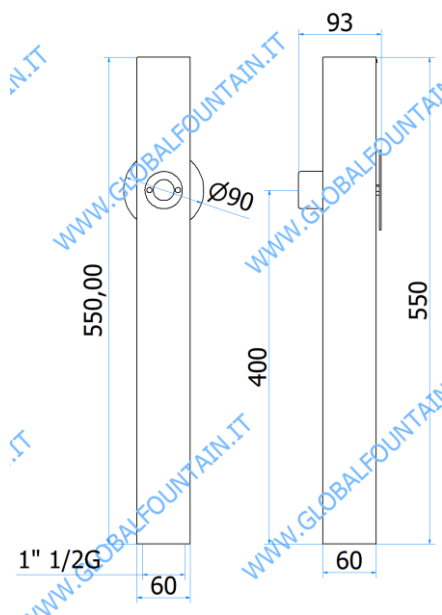

06000499 – GASPER 5P

DATI TECNICI / TECHNICAL DATA

VERSIONE / VERSION	BIRRA / BEER - VINO / WINE PRE-MIX
VIE / PRODUCTS	5P SENZA RUB./WITHOUT TAPS
FINITURA / FINISH	CROMATA / CHROME
CORPO/BODY	OTTONE/BRASS
TUBO PRODOTTO / PRODUCT LINE	5/16
RICIRCOLO / RECIRCULATION	5/16
DIMENSIONI / SIZE	L450 x P113 H460
PESO / WEIGHT	2,9Kg
DIMENSIONI IMBALLO / PACKAGE DIMENSIONING	- x - x -
PESO LORDO/ GROSS WEIGHT	-
FISSAGGIO / FIXING	CANOTTO 1" G / PLASTIC SHAFT 1" G
BOCCOLA RUB. / TAP FITTING	5/8 / o 1/2
ILLUMINAZIONE/ILLUMINATION	-

* = Prodotto disponibile, spedibile entro 15gg data ordine / Item available, ready for delivery within 15 days from order date

06000477 – INNSBRUCK 2P *

DATI TECNICI / TECHNICAL DATA

VERSIONE / VERSION	BIRRA / BEER - VINO / WINE PRE-MIX
VIE / PRODUCTS	2P SENZA RUB./WITHOUT TAPS
FINITURA / FINISH	INOX LUCIDO / POLISHED STAINLESS STEEL
CORPO/BODY	ACCIAIO INOX / STAINLESS STEEL
TUBO PRODOTTO / PRODUCT LINE	5/16
RICIRCOLO / RECIRCULATION	5/16
DIMENSIONI / SIZE	L90 P108 H588
PESO / WEIGHT	-
DIMENSIONI IMBALLO / PACKAGE DIMENSIONING	165 x 86,5 x 175
PESO LORDO/ GROSS WEIGHT	-
FISSAGGIO / FIXING	CANOTTO 1" 1/2 G / PLASTIC SHAFT 1" 1/2 G
BOCCOLA RUB. / TAP FITTING	5/8 / o 1/2
ILLUMINAZIONE/ILLUMINATION	LED

* = Prodotto disponibile, spedibile entro 15gg data ordine / Item available, ready for delivery within 15 days from order date

06000470 – STEM Q 1P *

DATI TECNICI / TECHNICAL DATA	
VERSIONE / VERSION	BIRRA / BEER - VINO / WINE PRE-MIX
VIE / PRODUCTS	1P SENZA RUB./WITHOUT TAPS
FINITURA / FINISH	INOX LUCIDO / POLISHED STAINLESS STEEL
CORPO/BODY	ACCIAIO INOX / STAINLESS STEEL
TUBO PRODOTTO / PRODUCT LINE	5/16
RICIRCOLO / RECIRCULATION	5/16
DIMENSIONI / SIZE	L60 P93 H550
PESO / WEIGHT	-
DIMENSIONI IMBALLO / PACKAGE DIMENSIONING	165 x 86,5 x 600
PESO LORDO/ GROSS WEIGHT	-
FISSAGGIO / FIXING	CANOTTO 1" 1/2 G / PLASTIC SHAFT 1" 1/2 G
BOCCOLA RUB. / TAP FITTING	5/8
ILLUMINAZIONE/ILLUMINATION	-