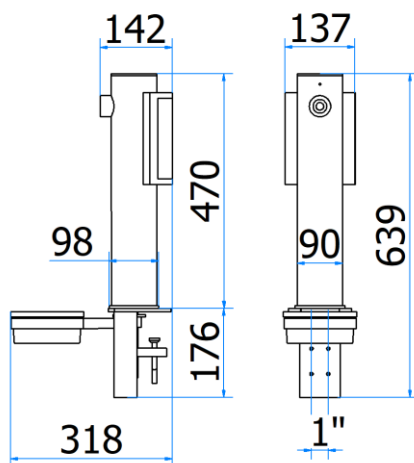

06000358 – DORTMUND 1P

DATI TECNICI / TECHNICAL DATA

VERSIONE / VERSION	BIRRA VINO PRE-MIX / BEER WINE PRE-MIX
VIE / PRODUCTS	1P CON BT60 OTTONE CROMATO / 1P WITH BT60 BRASS CROME
FINITURA / FINISH	INOX LUCIDO / POLISHED STAINLESS STEEL
CORPO/BODY	INOX
TUBO PRODOTTO / PRODUCT LINE	3/8
RICIRCOLO / RECIRCULATION	5/16
DIMENSIONI / SIZE	L90 P142 H470
PESO / WEIGHT	-
DIMENSIONI IMBALLO / PACKAGE DIMENSIONING	-
PESO LORDO/ GROSS WEIGHT	-
FISSAGGIO / FIXING	CANOTTO 1" G / PLASTIC SHAFT 1" G
BOCCOLA RUB. / TAP FITTING	5/8
ILLUMINAZIONE/ILLUMINATION	24V