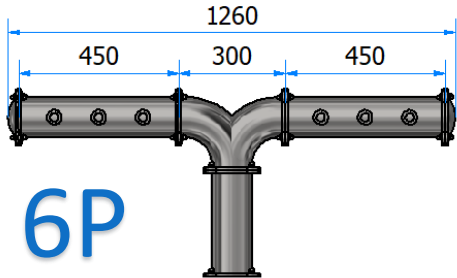

COLONNA / TOWER

BRIDGE Y

BRIDGE Y REGULAR		BRIDGE Y DISASSATA	
06000596	12P 6+6 L 2010 mm	06000601	11P 5+6 L 1875 mm
06000597	10P 5+5 L 1740 mm	06000602	10P 4+6 L 1760mm
06000598	8P 4+4 L 1510 mm	06000603	9P 3+6 L 1635 mm
06000599	6P 3+3 L 1260 mm	06000604	8P 2+6 L 1510 mm
06000600	4P 2+2 L 1010 mm