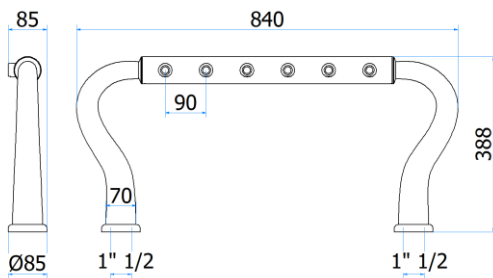

Articolo Part number	Descrizione Description	
06000338	CIGNO 4P	dim
06000339	CIGNO 5P	dim
06000340	CIGNO 6P	dim

06000340 – CIGNO 6P

DATI TECNICI / TECHNICAL DATA

VERSIONE / VERSION	BIRRA VINO PRE-MIX / BEER WINE PRE-MIX
VIE / PRODUCTS	6P SENZA RUBINETTO/WITHOUT TAP
FINITURA / FINISH	CROMATA / CHROME
CORPO/BODY	OTTONE/BRASS
TUBO PRODOTTO / PRODUCT LINE	5/16
RICIRCOLO / RECIRCULATION	5/16
DIMENSIONI / SIZE	L840 P85 H377
PESO / WEIGHT	-
DIMENSIONI IMBALLO / PACKAGE DIMENSIONING	-
PESO LORDO/ GROSS WEIGHT	-
FISSAGGIO / FIXING	CANOTTO 1 1/2 G / PLASTIC SHAFT 1 1/2 G
BOCCOLA RUB. / TAP FITTING	5/8
ILLUMINAZIONE/ILLUMINATION	-