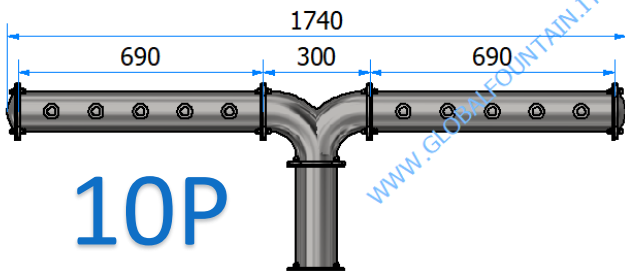

COLONNA / TOWER

BRIDGE Y

BRIDGE Y REGULAR		BRIDGE Y DISASSATA	
06000596	12P 6+6 L 2010 mm	06000601	11P 5+6 L 1875 mm
06000597	10P 5+5 L 1740 mm	06000602	10P 4+6 L 1760mm
06000598	8P 4+4 L 1510 mm	06000603	9P 3+6 L 1635 mm
06000599	6P 3+3 L 1260 mm	06000604	8P 2+6 L 1510 mm
06000600	4P 2+2 L 1010 mm