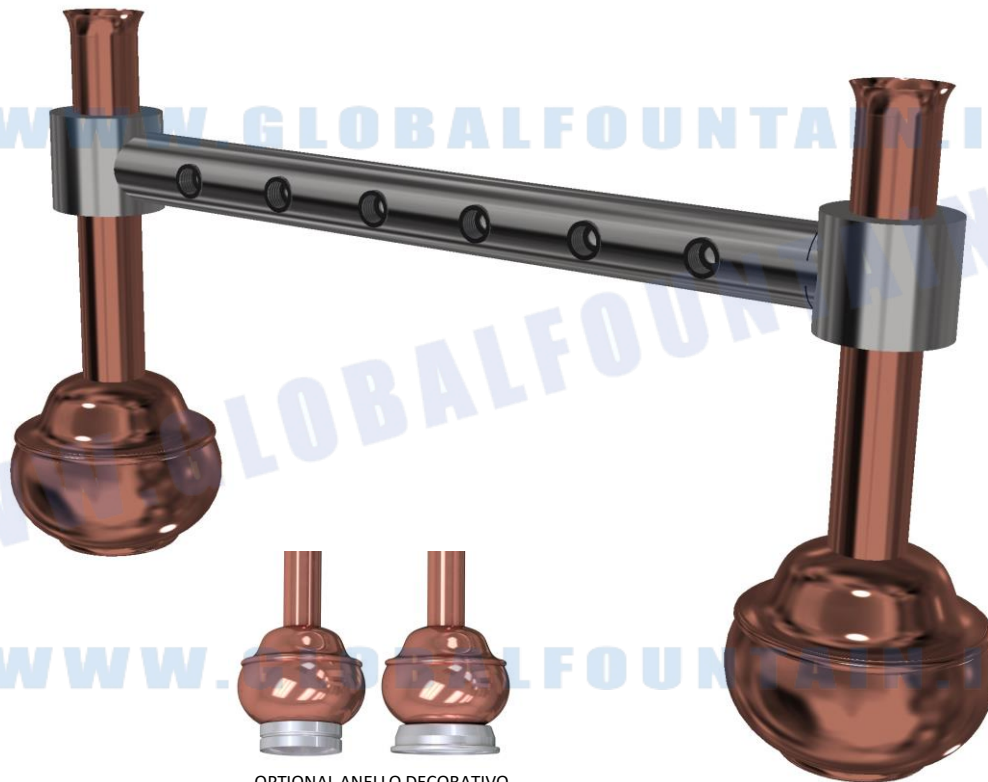

COLONNA / TOWER

DISTILLATORE

OPTIONAL ANELLO DECORATIVO
06000503-006 06000503-005