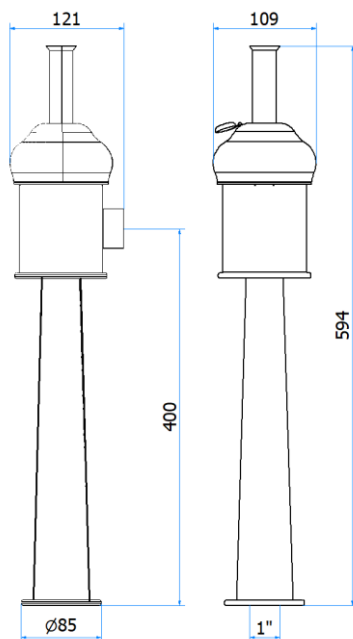

* = Prodotto disponibile, spedibile entro 15gg data ordine / Item available, ready for delivery within 15 days from order date

06000470 – STEM Q 1P *

DATI TECNICI / TECHNICAL DATA	
VERSIONE / VERSION	BIRRA / BEER - VINO / WINE PRE-MIX
VIE / PRODUCTS	1P SENZA RUB./WITHOUT TAPS
FINITURA / FINISH	INOX LUCIDO / POLISHED STAINLESS STEEL
CORPO/BODY	ACCIAIO INOX / STAINLESS STEEL
TUBO PRODOTTO / PRODUCT LINE	5/16
RICIRCOLO / RECIRCULATION	5/16
DIMENSIONI / SIZE	L60 P93 H550
PESO / WEIGHT	-
DIMENSIONI IMBALLO / PACKAGE DIMENSIONING	165 x 86,5 x 600
PESO LORDO/ GROSS WEIGHT	-
FISSAGGIO / FIXING	CANOTTO 1" 1/2 G / PLASTIC SHAFT 1" 1/2 G
BOCCOLA RUB. / TAP FITTING	5/8
ILLUMINAZIONE/ILLUMINATION	-

* = Prodotto disponibile, spedibile entro 15gg data ordine / Item available, ready for delivery within 15 days from order date

06000433 – SLOVACCHIA 1P *

DATI TECNICI / TECHNICAL DATA	
VERSIONE / VERSION	BIRRA / BEER - VINO / WINE PRE-MIX
VIE / PRODUCTS	1P SENZA RUB./WITHOUT TAPS
FINITURA / FINISH	INOX LUCIDO / POLISHED STAINLESS STEEL
CORPO/BODY	ACCIAIO INOX / STAINLESS STEEL
TUBO PRODOTTO / PRODUCT LINE	5/16
RICIRCOLO / RECIRCULATION	5/16
DIMENSIONI / SIZE	L109 P121 H594
PESO / WEIGHT	-
DIMENSIONI IMBALLO / PACKAGE DIMENSIONING	-
PESO LORDO/ GROSS WEIGHT	-
FISSAGGIO / FIXING	CANOTTO 1" G
BOCCOLA RUB. / TAP FITTING	5/8 or 1/2
ILLUMINAZIONE/ILLUMINATION	LED