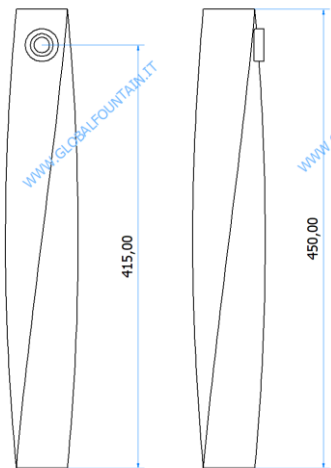

torsione 90°

06000515 COLONNA CAYON 1P OTT-CROM	
DATI TECNICI / TECHNICAL DATA	
VERSIONE / VERSION	BIRRA VINO PRE-MIX / BEER WINE PRE-MIX
VIE / PRODUCTS	1P CON BT60 OTTONE CROMATO / 1P WITH BT60 BRASS CROME
FINITURA / FINISH	INOX LUCIDO / POLISHED STAINLESS STEEL
CORPO / BODY	OTTONE / BRASS
TUBO PRODOTTO / PRODUCT LINE	3/8
RICIRCOLO / RECIRCULATION	5/16
DIMENSIONI / SIZE	L71 P71 H450
PESO / WEIGHT	-
DIMENSIONI IMBALLO / PACKAGE DIMENSION ING	-
PESO LORDO / GROSS WEIGHT	-
FISSAGGIO / FIXING	CANOTTO 1"
BOCCOLA RUB. / TAP FITTING	5/8
ILLUMINAZIONE / ILLUMINATION	-