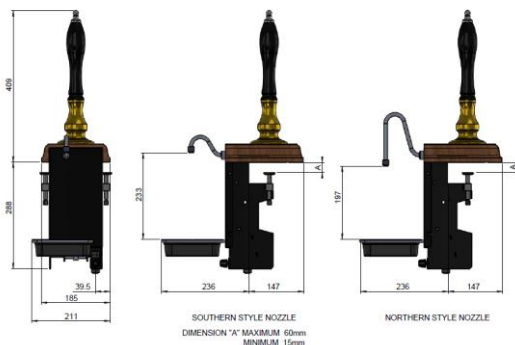

PER BIRRA IN PRESSIONE